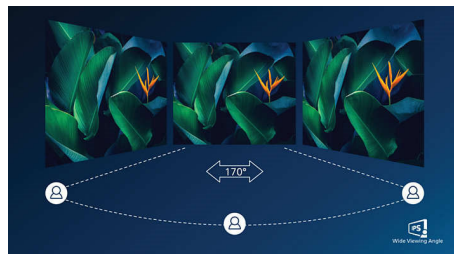

Удобный и податливый кабель USB-C можно легко носить с собой в сумке любого размера.

Технология IPS

В дисплеях IPS используется прогрессивная технология, обеспечивающая широкий угол обзора 170/170 градусов для просмотра практически под любым углом. По сравнению со стандартными TN-панелями, дисплеи IPS обеспечивают значительно более высокую четкость изображения и яркие цвета, что делает их идеальным решением не только для просмотра фотографий, фильмов и веб-сайтов, но также и для работы в профессиональных приложениях, где требуется точная передача цвета и яркости.

Дисплей 16:9 Full HD

Качество изображения играет важную роль. Обычные дисплеи обеспечивают неплохое качество изображения, однако не на самом высоком уровне. Этот дисплей оснащен улучшенным разрешением Full HD 1920 x 1080: четкая детализация в сочетании с высокой яркостью, удивительной контрастностью и реалистичной цветопередачей — естественное изображение словно оживает на глазах.