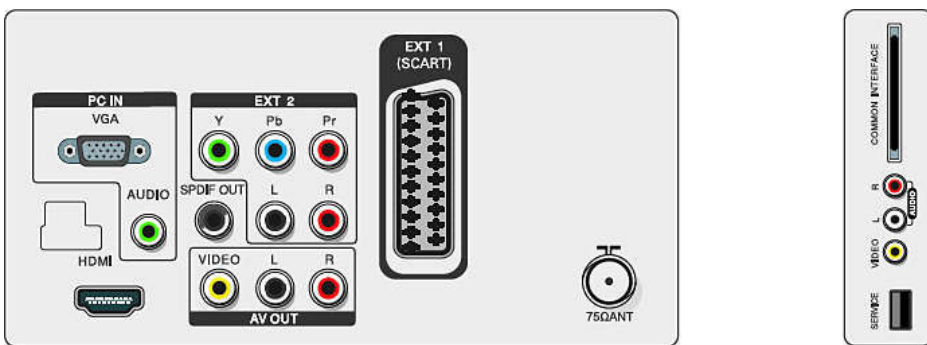

เสียง

- กำลังขับ (RMS): 2 x 5W
- การเพิ่มคุณภาพเสียง: Incredible Surround, Smart Sound
- ระบบเสียง: Mono, สเตอริโอ

กำลังไฟ

- แหล่งจ่ายไฟหลัก: 100-240V, 50/60Hz
- โหมดปิด: $\leq 0.3\text{W}$
- โหมดเปิด: 45W (ที่โหมดจอภาพปกติ)
- อุณหภูมิแวดล้อม: 0° C ถึง 40° C

ความละเอียดของจอแสดงผลที่รองรับ

- รูปแบบคอมพิวเตอร์: 1920 x 1080, 60Hz
- รูปแบบวิดีโอ: 480i, 60Hz, 480p, 60Hz, 576i, 50Hz, 576p, 50Hz, 720p, 50, 60Hz, 1080i, 50, 60Hz, 1080p, 50, 60Hz

ขนาด

- ผลิตภัณฑ์พร้อมขาตั้ง (มม.): 399 x 560 x 176 มม.
- บรรจุภัณฑ์หน่วยเป็น มม. (กว้างxสูงxลึก): 477 x 653 x 160 มม.
- ผลิตภัณฑ์ไม่มีขาตั้ง (มม.): 364 x 560 x 65 มม.

น้ำหนัก

- ผลิตภัณฑ์พร้อมบรรจุภัณฑ์ (กก.): 7.59 กก.
- ผลิตภัณฑ์พร้อมขาตั้ง (กก.): 5.53 กก.
- ผลิตภัณฑ์ไม่มีขาตั้ง (กก.): 5.35 กก.

จูนเนอร์/เครื่องรับ/เครื่องส่ง

- อินพุตสายอากาศ: สายเคเบิลโคแอกเชียล 75 โอห์ม (IEC75)
- คลื่นที่เครื่องรับวิทยุรับได้: Hyperband, S-Channel, UHF, VHF
- ระบบ TV: PAL I, PAL B/G, PAL D/K, SECAM B/G, SECAM D/K, SECAM L/L'
- การเล่นวิดีโอ: NTSC, SECAM, PAL
- จอแสดงผลของจูนเนอร์: PLL
- Digital TV: เครื่องรับสัญญาณภาคพื้นดิน DVB *

อุปกรณ์เสริม

- อุปกรณ์เสริมที่มีให้: ขาตั้ง, สายไฟ, คู่มือเริ่มต้นใช้งานอย่างย่อ, คู่มือผู้ใช้, รีโมทคอนโทรล, แบตเตอรี่สำหรับรีโมทคอนโทรล

วันที่ออก 2024-03-28

เวอร์ชัน: 3.2.3

EAN: 87 12581 50497 7

© 2024 Koninklijke Philips N.V.
สงวนลิขสิทธิ์

ข้อมูลจำเพาะอาจเปลี่ยนแปลงได้โดยไม่ต้องแจ้งให้ทราบล่วงหน้า เครื่องหมายการค้าเป็นสมบัติของ Koninklijke Philips N.V. หรือเจ้าของรายอื่นๆ

www.philips.com