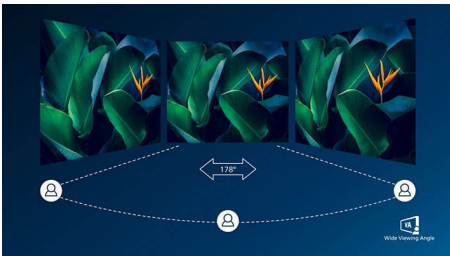

Buet design, der er inspireret af verden omkring os

- Buet displaydesign for en mere medrivende oplevelse

Enestående billedkvalitet

- SmartContrast giver fyldige sorte detaljer
- 16:9 Full HD-skærm for klare, detaljerede billeder
- En VA-skærm giver fantastiske billeder med brede betragtningsvinkler
- SmartImage-spiltilstand optimeret til spillere
- Ubesværet og problemfrit gameplay med AMD FreeSync™-teknologi

PHILIPS

Buet LCD-skærm i Full HD
E Line 32 (31,5" / 80 cm diag.), 1920 x 1080 (Full HD)

Vigtigste nyheder

Buet displaydesign

Computerskærme tilbyder en personlig oplevelse, som passer meget godt til et buet design. Den buede skærm giver en behagelig og samtidigt fordybende effekt, der sætter dig i centrum ved dit bord.

VA-skærm

Philips VA LED-skærm bruger en avanceret vertikal multidomæne-tilpasningsteknologi, som giver dig meget høje statiske kontrastforhold og ekstra levende og klare billeder. Standardkontoropgaver klares nemt, og den er især meget velegnet til fotos, internetsurfing, film, spil og krævende grafiske opgaver. Den optimerede pixelhåndteringsteknologi giver dig en ekstra bred visningsvinkel på 178/178 grader, så du får skarpe billeder.

16:9 Full HD-skærm

Billedkvalitet betyder noget. Normale skærme leverer kvalitet, men du forventer mere.

Denne skærm har en forbedret Full HD 1920 x 1080-opløsning. Med Full HD får du knivskarpe detaljer parret med høj lysstyrke, utrolig kontrast og realistiske farver, så du kan forvente et livagtigt billede.