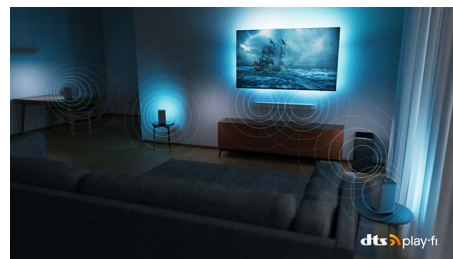

DTS Play-Fi-kompatibel

Med Philips' trådløse hjemmesystem drevet av DTS Play-Fi kan du koble til kompatible trådløse høyttalere rundt om i hjemmet på få sekunder. Lytt til filmen på kjøkkenet mens du tar deg en matbit. Spill av musikk hvor som helst. Hold følge med på kommentarene fra de viktige kampene hvis du må forlate rommet.