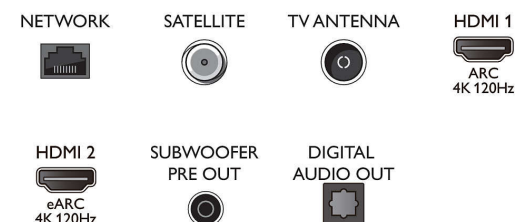

Bottom

Utgivelsesdato
2023-07-22

Versjon: 8.1.1

EAN: 87 18863 03467 5

© 2023 Koninklijke Philips N.V.
Alle rettigheter forbeholdt.

Spesifikasjonene kan endres uten varsel. Varemerker tilhører Koninklijke Philips N.V. eller deres respektive eiere.

www.philips.com

- EPG og faktisk synlighet (opptil 8 dager) avhenger av land og leverandør.
- Android-apper varierer etter land. Hvis du vil ha mer informasjon, kan du gå til din lokale Google Play-butikk.
- TV Remote-appen fra Philips og de relaterte funksjonene varierer etter TV-modell, operatør og land, i tillegg til smartnettsmodell og operativsystem. Hvis du vil ha mer informasjon, kan du gå til: www.philips.com/TVRemoteapp.
- USB-opptak bare for digitale kanaler, opptak kan være begrenset av kopibeskyttelse for kringkasting (CI+). Det kan også forekomme nasjonale restriksjoner og begrenset kanalutvalg.
- Denne TV-en inneholder bly kun i enkelte deler eller komponenter, hvor det ikke finnes noen teknologiske alternativer i henhold til eksisterende unntaksklausuler under RoHS-direktivet.
- Minnestørrelse (flash): 16 GB. Minnestørrelsen som faktisk er tilgjengelig, kan variere (avhengig av f.eks. (forhånds-)installerte apper, installert operativsystem osv.).
- Amazon, Alexa og alle tilknyttede logoer er varemerker for Amazon.com, Inc. eller dets tilknyttede selskaper. Amazon Alexa er tilgjengelig på utvalgte språk og i utvalgte land.
- Amazon Prime er tilgjengelig i utvalgte språk og land.
- Disney+-abonnement kreves. Underlagt vilkårene <https://www.disneyplus.com> (c) 2020 Disney og relaterte enheter. Disney+ er tilgjengelig i utvalgte språk og land.
- TV-en støtter DVB-mottak av gratiskanaler. Enkelte DVB-operatører støttes kanskje ikke. Du finner en oppdatert liste under Vanlige spørsmål (FAQ) på Philips' nettsted for kundestøtte. Enkelte operatører krever betaling for tilgang samt abonnement. Kontakt din operatør for mer informasjon.
- Google Assistant er tilgjengelig på Android-TV-er fra Philips som kjører på Android O (8) eller nyere OS-versjon. Google Assistant er tilgjengelig i utvalgte språk og land.
- Netflix-abonnement kreves. Underlagt vilkårene på <https://www.netflix.com>
- Rakuten TV er tilgjengelig i utvalgte språk og land.
- Philips OLED-TV-paneler er sertifisert som flimmerfrie og uten ubehagelig blending fra UL.
- 4K2K 120Hz-inndataformatet skaleres internt til 4K1K-oppløsning