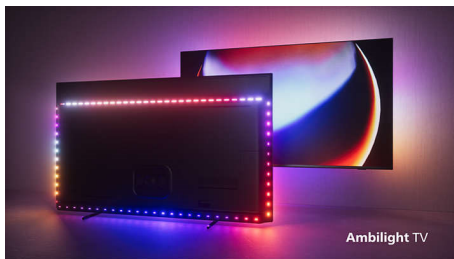

PHILIPS

Høydepunkter

Ambilight på fire sider

Vår neste generasjon Ambilight gjør opplevelsen av å se på en OLED+-TV enda mer magisk. Ambilight-auraen rundt TV-en er mer detaljert og bedre definert enn noen gang, og endrer farge i perfekt synkronisering med fargene på skjermen. Detaljer så fengslende at du kommer til å lure på hvordan du likte TV-en uten den.