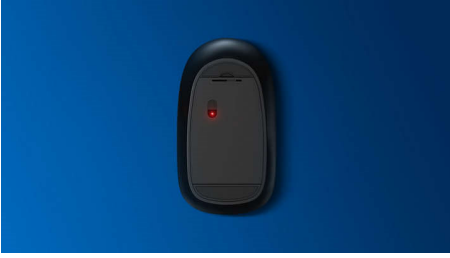

Philips 400 Series
Juhtmega hiir

6 nappu

USB-kaabliga
Optiline sensor
Ergonoomiline disain

SPK7444

Loodud just teie töö jaoks

Mugav ja stiilne hiir, mis mahub kergesti teie peopessa ja kotti. See juhtmega sülearvuti hiir tagab kerge kasutamise ja optiline sensor võimaldab teil töötada pea igal pinnal.

Isehäälestuv

- Isehäälestuva USB-ühendusega

Philipsi usaldusväärsus

- Vastupidavad nupud peavad vastu miljonitele klõpsudele

Mugav ja täpne juhtimine

- Mugav ergonoomiline disain tundub käe all suurepärane
- Kvaliteetne optiline jälgimine tagab sujuva juhtimise

PHILIPS

Esiletõstetud tooted

Sujuv optiline jälgimine

Kvaliteetne optiline jälgimine tagab sujuva juhtimise

Nupud, mis peavad vastu miljonitele klõpsudele

Vastupidavad nupud peavad vastu miljonitele klõpsudele