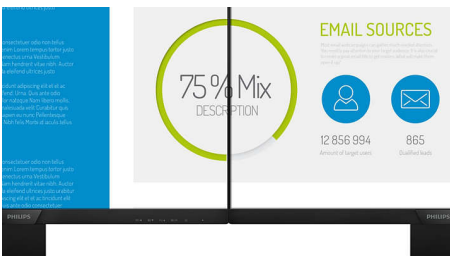

Svært smal ramme

De nye skjermene fra Philips har svært smale rammer, noe som gir minimalt med

distraksjoner og maksimal visningsstørrelse. Skjerm med den svært smale rammen er spesielt godt egnet for flervisning eller hellende oppsett som spill, grafisk design og profesjonelle programmer, og du får følelsen av at du bruker én stor skjerm.