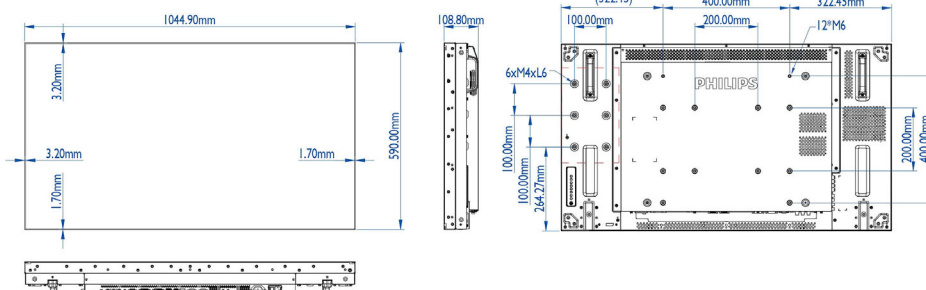

Afmetingen

- Randdikte: 4,9 mm
- Bevestiging via slimme uitsparing: 200 x 100, 100 x 100 mm, M4
- Breedte van het apparaat: 1044,9 mm
- Gewicht van het product: 25,5 kg
- Hoogte van het apparaat: 590,0 mm
- Diepte van het apparaat: 108,8 mm
- Geschikt voor wandmontage: 400 x 400, 400 x 200, 200 x 200 mm, M6
- Randbreedte: Boven/links: 3,20 mm, onder/rechts: 1,70 mm

Voorwaarden voor een goede werking

- Hoogte: 0 ~ 3000 m
- Temperatuurbereik (in bedrijf): 0 ~ 40 °C
- MTBF: 50.000 uur
- Relatieve vochtigheid: 20 ~ 80 %
- Temperatuurbereik (opslag): -20 ~ 60 °C

Accessoires

- Meegeleverde accessoires: Afstandsbediening, Batterijen voor afstandsbediening, AC-netsnoer, VGA-kabel, RS232-kabel, IR-sensorkabel (1,8 m), Gebruiksaanwijzing op CD-ROM, Snelstartgids, Randbevestigingspinnen, Randbevestigingsplaten
- Optionele accessoires: Randafwerkingspakket, ColourCalibrationKit (CCK4602), HDBaseT OPS-ontvanger (CRD25)

Diversen

- Taalversies in beeldschermmenu: Arabisch, Vereenvoudigd Chinees, Traditioneel Chinees, Engels, Frans, Duits, Italiaans, Japans, Pools, Russisch, Spaans, Turks
- Garantie: 3 jaar garantie

Publicatiedatum
2024-03-29

Versie: 2.1.1

EAN: 87 12581 73336 0

© 2024 Koninklijke Philips N.V.
Alle rechten voorbehouden.

Specificaties kunnen zonder voorafgaande kennisgeving worden gewijzigd. Handelsmerken zijn het eigendom van Koninklijke Philips N.V. en hun respectieve eigenaren.

www.philips.com

- Officiële goedkeuringen: CE, FCC, klasse B, UL/cUL, CB, GOST, EPEAT