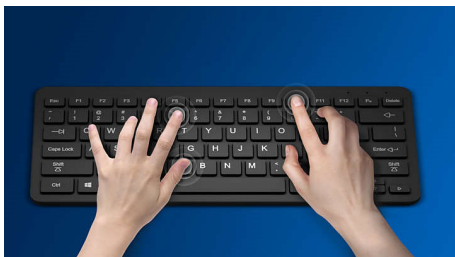

Bežična kombinacija tipkovnice i miša
Bežični, 2,4 GHz Moderan dizajn, Kompaktan dizajn

SPT6103B/01

Istaknute značajke

Pritiskanja tipaka radi trajnosti

Radi veće trajnosti tipke će izdržati milijune pritiskanja tipaka