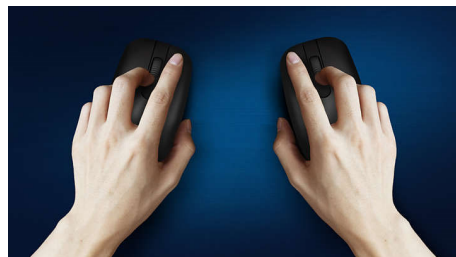

PHILIPS

Bežična kombinacija tipkovnice i miša
Bežični, 2,4 GHz Moderan dizajn, Kompaktan dizajn

SPT6103B/01

Istaknute značajke

Pritiskanja tipaka radi trajnosti

Radi veće trajnosti tipke će izdržati milijune pritiskanja tipaka

Vodootporne tipke

Život može biti neuredan. No s ovom vodootpornom tipkovnicom povremena prolijevanja ili prskanja nisu nikakav problem. Ove su tipkovnice izrađene da traju.

Ambideksterni dizajn miša

Ambideksterni oblik ugodan je u lijevoj i desnoj ruci

Udoban ergonomski dizajn

Udoban ergonomski dizajn miša koji pruža odličan osjećaj

Poznati izgled tipkovnice

Poznati izgled za lagano tipkanje

Tiho tipkanje

Tipke niskog profila za udobno tiho tipkanje

Bežično povezivanje