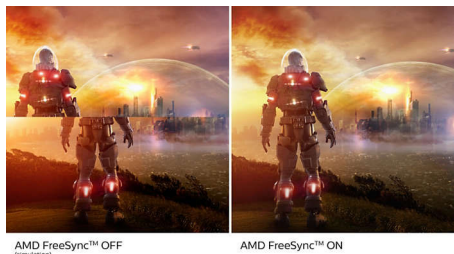

AMD FreeSync™ Premium

Геймингът не трябва да е избор между накъсан геймплей и насечени кадри. AMD FreeSync™ Premium предоставя на сериозните геймъри плавна игра без прекъсване и забавяне с върхова производителност. Не правете компромиси, играйте уверено с висока

скорост на обновяване, компенсация на ниска кадрова честота и ниско забавяне.