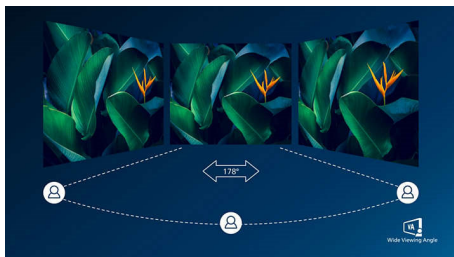

Превъзходно качество на картината

- VA екранът предоставя впечатляващи образи с широки зрителни ъгли
- Изображения CrystalClear с UltraWide QHD 3440 x 1440 пиксела

PHILIPS

Акценти

USB-C връзка

Този дисплей на Philips включва USB type-C конектор с подаване на мощност. С интелигентно и гъвкаво управление на разхода на енергия сега можете директно да зареждате вашето съвместимо устройство. Неговият тънък реверсивен USB-C конектор позволява лесна връзка с един кабел. Може да гледате видеоклипове с висока резолюция и да прехвърляте данни със суперскорост, докато в същото време захранвате и презареждате вашето съвместимо устройство.

VA дисплей

LED дисплеят VA на Philips използва авангардната технология MVA (Multi-domain Vertical Alignment), която ви предоставя свръхвисок статичен контраст за още по-живи и ярки изображения. Той се справя с лекота със стандартните офис приложения и е особено подходящ за снимки, сърфиране в интернет, филми, игри и сериозни графични приложения. Неговата оптимизирана технология за управление на пикселите ви осигурява свръхширок ъгъл на гледане от 178/178 градуса, което води до отчетливи изображения.