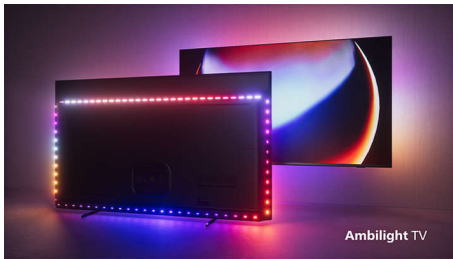

4K UHD „Android“ televiz. – „Bowers&Wilkins“ garsas
„Bowers & Wilkins“ garsas Televizorius su 4 pusių „Ambilight“, „P5 AI dual picture engine“, 164 cm (65 col.)
„Android“ televizorius

Ypatybės

4 pusių „Ambilight“

Su mūsų naujos kartos „Ambilight“ OLED+ televizoriaus žiūrėjimo patirtis dar magiškesnė. „Ambilight“ šviesos aplink televizorių atvaizduojamos dar detaliau ir geriau, spalvų kaita tobulai susinchronizuota su spalvomis ekrane. Vaizdas taip priklauso, kad nesuvoksite, kaip galėjote mėgautis televizija anksčiau.