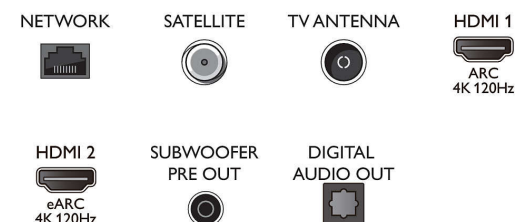

- Televizoriaus spalvos: Metalinis rėmelis
- Stovo dizainas: Satininio chromo garso sistema
- Nuotolinis valdymas: su „Muirhead“ oda

Connections

Side

Bottom

Išleidimo data 2023-07-24

Versija: 8.1.1

EAN: 87 18863 03467 5