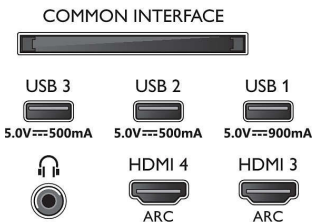

- Televizoriaus spalvos: Metalinis rėmelis
- Stovo dizainas: Satininio chromo garso sistema
- Nuotolinis valdymas: su „Muirhead“ oda

Connections

Side

Bottom

Išleidimo data 2023-07-24

Versija: 8.1.1

EAN: 87 18863 03467 5