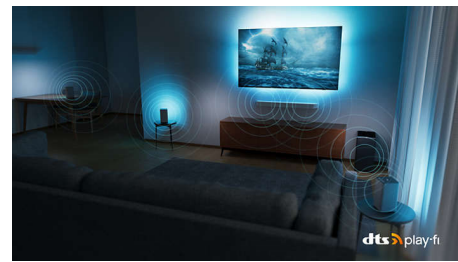

Veikia su „DTS Play-Fi“

Su „Philips“ belaidė namų sistema su DTS „Play-Fi“ funkcija galite per kelias sekundes prijungti namuose esančius suderintus belaidžius garsiakalbius. Klausykite filmo virtuvėje, kol pagaminsite užkandį. Leiskite muziką bet kur. Nepraleiskite didžiojo žaidimo komentarų, jei turite išeiti iš kambario.