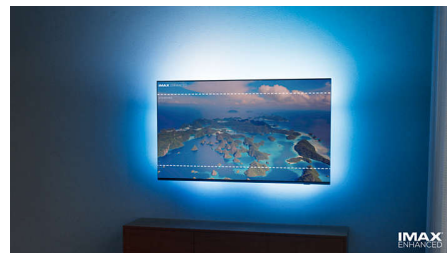

IMAX Enhanced

Bine ai venit la Hollywood! Televizorul tău Philips MiniLED Philips îți permite să trăiești deplin efectul filmelor realizate inițial pentru a fi redade în cinematografele IMAX. Lasă-te purtat de un sentiment de grandoare. Vezi mai multe detalii în fiecare scenă. În combinație cu Ambilight, vei avea o seară de film memorabilă.