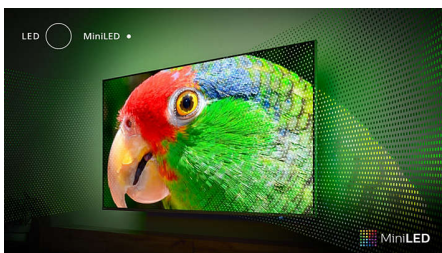

## Ambilight pe 4 laturi

Cu Ambilight, experiența extraordinară de vizionare la un televizor Philips MiniLED devine și mai impresionantă. LED-urile de pe cele patru laturi ale televizorului luminează și își schimbă culoarea în perfectă sincronizare cu culorile acțiunii de pe ecran sau cu muzica. Lumina este atât de caldă și de captivantă, încât te vei întreba cum te-ai putut uita vreodată la televizor fără ea.

## Televizor MiniLED

Televizorul tău Philips cu MiniLED-uri acceptă toate principalele formate HDR și îți oferă o imagine cu adevărat captivantă pe un ecran mare, cu nuanțe de negru intense și culori fidele. Sute de zone inteligente