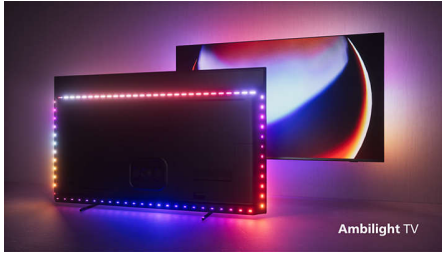

#### **Culori realiste. Profunzime incredibilă. Sunet flexibil.**

- Imagine și sunet ca la cinema. Dolby Vision și Dolby Atmos.
- Adu IMAX acasă. Certificat IMAX Enhanced.
- Sistem wireless Philips pentru acasă cu DTS Play-Fi
- Principalele formate HDR. Vezi mai mult din ceea ce a intenționat regizorul.

## Ambilight pe 4 laturi

Cu Ambilight, experiența extraordinară de vizionare la un televizor Philips MiniLED devine și mai impresionantă. LED-urile de pe cele patru laturi ale televizorului luminează și își schimbă culoarea în perfectă sincronizare cu culorile acțiunii de pe ecran sau cu muzica. Lumina este atât de caldă și de captivantă, încât te vei întreba cum te-ai putut uita vreodată la televizor fără ea.