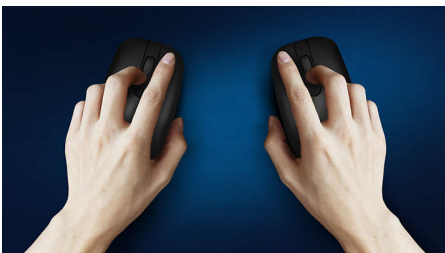

Leve este rato consigo para onde quer que vá. Ideal para caber na palma da mão e num saco, este rato sem fios de 2,4 G tem um sensor ótico que torna o controlo simples e excelente.

Design silencioso

- Som dos cliques reduzido para uma experiência silenciosa e confortável

- A forma ambidestra proporciona uma sensação fantástica na mão direita ou esquerda
- O design confortável e ergonómico do rato proporciona uma sensação fantástica
- Seguimento ótico de alta definição para um controlo suave

Fiabilidade da Philips

- Os botões duram milhões de cliques para maior durabilidade

3000 series

Rato sem fios

SPK7307W/31

Destaques

Seguimento ótico suave

Seguimento ótico de alta definição para um controlo suave

Design ergonómico e confortável

O design confortável e ergonómico do rato proporciona uma sensação fantástica

Design de rato ambidestro

A forma ambidestra proporciona uma sensação fantástica na mão direita ou esquerda