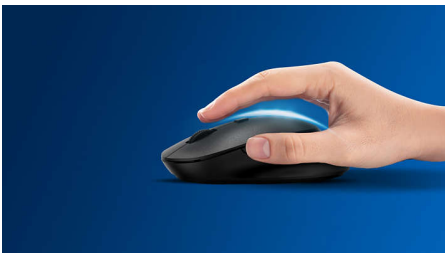

Leve este rato consigo para onde quer que vá. Ideal para caber na palma da mão e num saco, este rato sem fios de 2,4 G tem um sensor ótico que torna o controlo simples e excelente.

Design silencioso

- Som dos cliques reduzido para uma experiência silenciosa e confortável

- A forma ambidestra proporciona uma sensação fantástica na mão direita ou esquerda
- O design confortável e ergonómico do rato proporciona uma sensação fantástica
- Seguimento ótico de alta definição para um controlo suave

Design ergonómico e confortável

O design confortável e ergonómico do rato proporciona uma sensação fantástica

Design de rato ambidestro

A forma ambidestra proporciona uma sensação fantástica na mão direita ou esquerda