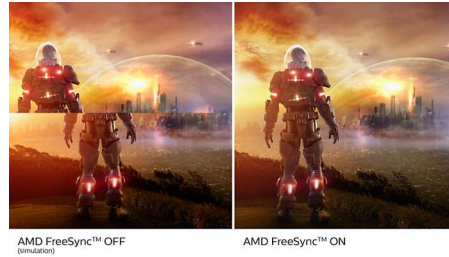

Ултраплавен геймплей

Играенето не трябва да бъде избор между накъсан геймплей и разбити кадри. С новите монитори Philips не се налага. Насладете се на плавна производителност без артефакти при всякаква кадрова честота с технологията AMD FreeSync™, плавното бързо обновяване и ултрабързото време за реакция.