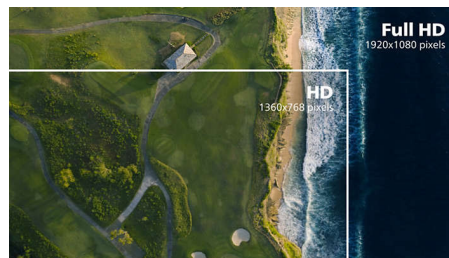

16:9 Full HD дисплей

Качеството на картината е важно. Обикновените дисплеи са качествени, но ви очакват повече. Този дисплей разполага с усъвършенствана Full HD разделителна способност от 1920 x 1080. С Full HD за отчетливи детайли в съчетание с висока яркост, невероятен контраст и реалистични цветове можете да очаквате ярна на оригинала картина.