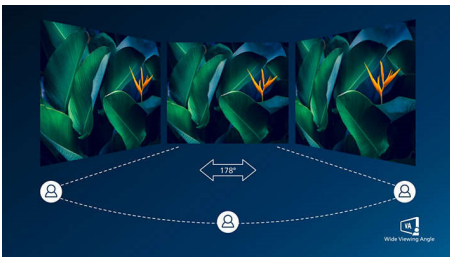

PHILIPS

Акценти

Дизайн с извивка на дисплея

Мониторите за десктоп предлагат персонално изживяване, подходящо си с извивката им. Извитият екран предоставя приятен и ненатрапчив завладяващ ефект, който се фокусира върху самите вас и мястото, на което сте застанали.

VA дисплей

LED дисплеят VA на Philips използва авангардната технология MVA (Multi-domain Vertical Alignment), която ви предоставя свръхвисок статичен контраст за още по-живи и ярки изображения. Той се справя с лекота със стандартните офис приложения и е особено подходящ за снимки, сърфиране в интернет, филми, игри и сериозни графични приложения. Неговата оптимизирана технология за управление на пикселите ви осигурява свръхширок ъгъл на гледане от 178/178 градуса, което води до отчетливи изображения.