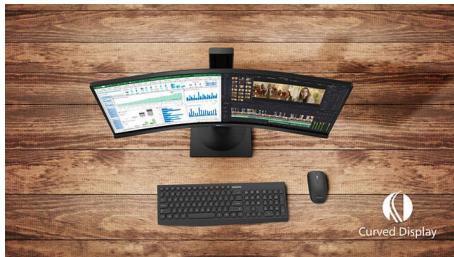

Conectați ușor și savurați

- Tehnologie MHL pentru a vă bucura de conținutul mobil pe un ecran mare
- USB 3.0 permite transferuri rapide de date și încărcarea smartphone-urilor
- Conexiune DisplayPort pentru elemente vizuale maxime
- HDMI pentru conectare digitală rapidă

Design inspirat din lumea înconjurătoare

- Design curbat al afișajului pentru o experiență mai captivantă
- Sticlă de la un capăt la celălalt și o ramă îngustă pentru aspect impecabil

PHILIPS

Afișaj LCD extralat curbat
34" / 86,7 cm WQHD (3440 x 1440)

Repere

Design curbat al afișajului

Monitoarele desktop oferă o experiență a utilizatorului personală, care se potrivește foarte bine și unui design curbat. Ecranul curbat oferă un efect de imersiune plăcut, însă subtil, care este concentrat asupra ta, poziționat(ă) în centrul biroului.

Margine extrem de îngustă

Noile afișaje Philips dispun de margini extrem de înguste permițând distrageri minime și dimensiunea de vizionare maxim posibilă. Special conceput pentru configurarea tip cadre sau cu multi-afișaj, cum ar fi jocurile, designul grafic și aplicațiile profesionale, afișajul extrem de îngust îți dă sentimentul că utilizezi un singur ecran mare.