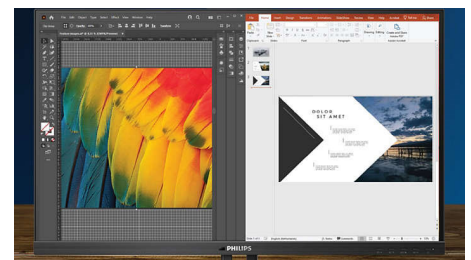

เทคโนโลยี MultiView

จอแสดงผลความละเอียดสูงพิเศษ Philips MultiView ให้คุณสัมผัสประสบการณ์ในโลกแห่งการเชื่อมต่อ เพราะ MultiView ให้คุณเชื่อมต่อและรับชมแบบสองส่วนโดยสามารทำงานกับอุปกรณ์หลายเครื่องได้พร้อมกัน เช่น PC และโน้ตบุ๊ก เพื่อการใช้งานที่ซับซ้อนหลากหลายรูปแบบ