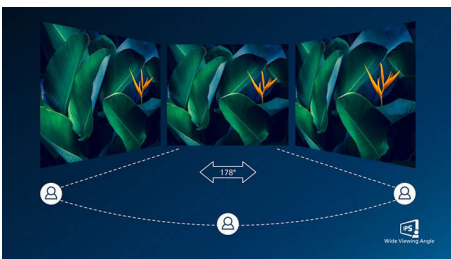

PHILIPS

จอภาพ 4K UHD
5000 ซีรีส์ 27" (68.6 ซม.), 3840 x 2160 (4K UHD)

ไอโพลี

ความละเอียด UltraClear 4K UHD

จอภาพจาก Philips เหล่านี้ใช้แผงประสิทธิภาพสูงเพื่อมอบภาพที่มีความละเอียดแบบ UltraClear และ 4K UHD (3840 x 2160) ไม่ว่าคุณจะเป็นมืออาชีพที่ต้องการรายละเอียดอย่างสูงยิ่งสำหรับโซลูชัน CAD การใช้แอปพลิเคชันกราฟิกแบบ 3D หรือตัวช่วยทางการเงินในการทำงานกับสเปรดชีตขนาดใหญ่ จอภาพ Philips จะทำให้ภาพและกราฟิกของคุณมีชีวิต

เทคโนโลยี IPS

จอแสดงผล IPS ใช้เทคโนโลยีขั้นสูงซึ่งให้มุมมองภาพที่กว้างขึ้นเป็นพิเศษที่มุม 178/178 องศา ทำให้สามารถรับชมภาพได้จากทุกมุม
จอแสดงผล IPS ให้คุณได้สัมผัสกับภาพที่คมชัดพร้อมสีสันสดใส ไม่เหมือนกับแผง TN มาตรฐานทั่วไป ทำให้ IPS เป็นตัวเลือกที่เหมาะสมสำหรับภาพถ่าย ภาพยนตร์ และการเบรารีเว็บ
รวมไปถึงการใช้งานแบบมืออาชีพที่ต้องการความเที่ยงตรงของสีและความสว่างที่ต่อเนื่องตลอดเวลา