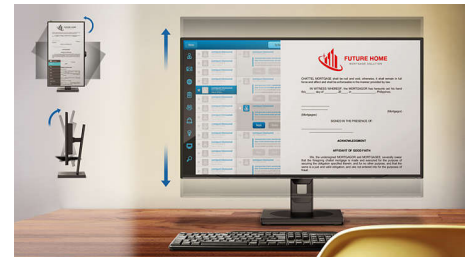

โหมด LowBlue และปราศจากภาพกะพริบ

โหมด LowBlue และเทคโนโลยีปราศจากภาพกะพริบของเราได้รับการพัฒนามาเพื่อลดอาการอ่อนล้าของดวงตา ซึ่งมักเกิดจากการใช้งานหน้าจอเป็นเวลานาน

27E1N5800E/67

โหมด EasyRead

โหมด EasyRead เพื่อประสบการณ์การอ่านที่เหมือนกระดาษจริง

เทคโนโลยี MultiView

จอแสดงผลความละเอียดสูงพิเศษ Philips MultiView ให้คุณสัมผัสประสบการณ์ในโลกแห่งการเชื่อมต่อ เพราะ MultiView ให้คุณเชื่อมต่อและรับชมแบบสองส่วนโดยสามารทำงานกับอุปกรณ์หลายเครื่องได้พร้อมกัน เช่น PC และโน้ตบุ๊ก เพื่อการใช้งานที่ซับซ้อนหลากหลายรูปแบบ

Compact Ergo Base

Compact Ergo Base คือแท่นวางจอภาพจาก Philips ที่เป็นมิตรกับผู้ใช้ โดยสามารถเอียง หมุน และเพิ่มความสูงเพื่อปรับตำแหน่งของจอภาพให้เหมาะกับการรับชมอย่างสะดวกสบายและมีประสิทธิภาพมากที่สุด