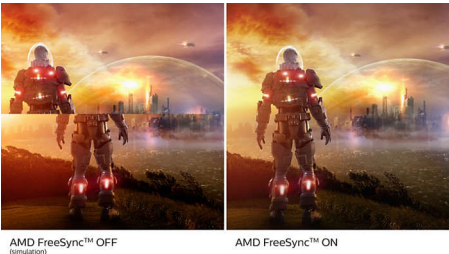

Her açıdan kusursuz bir oyun deneyimi

Yeni Philips monitör sayesinde oyun oynarken dalgalanan veya karelerin bozulduğu bir oyun

deneyimi arasında seçim yapmak zorunda kalmazsınız. Sorunsuz, hızlı yenileme ve ultra hızlı tepki süresi sunan AMD FreeSync™ teknolojisiyle neredeyse tüm kare hızlarında akıcı, parazitsiz performansın tadını çıkarın.