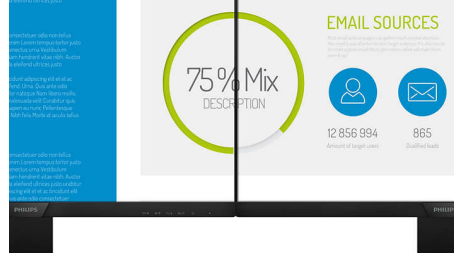

UltraNarrow Çerçeve

Yeni Philips ekranlarında dikkat dağılmasını en aza indiren ve görüntüleme boyutunu en üst düzeye çıkaran ultra dar çerçeve bulunur. Oyun, grafik tasarımı ve profesyonel uygulamalar gibi birden fazla ekran veya dizilim kurulumları için ideal olan ultra dar çerçeveli ekran, size tek bir büyük ekran kullanıyormuşsunuz hissi verir.