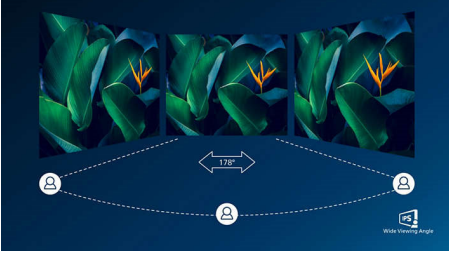

LCD monitör
E Line 22 (54,6 cm / 21,5 inç diag.), 1920 x 1080 (Full HD)

Özellikler

IPS teknolojisi

IPS ekranlarda 178/178 derece ekstra geniş izleme açıları sağlayan gelişmiş bir teknoloji kullanılır. Böylece ekranı hemen hemen her açıdan görebilirsiniz. Standart TN panellerin aksine, IPS ekranlar size canlı renklerle olağanüstü net görüntüler sunar. Sadece fotoğraflar, filmler ve web'de gezinme için değil, aynı zamanda her an renk hassasiyeti ve tutarlı parlaklık gerektiren profesyonel uygulamalar için de idealdir.