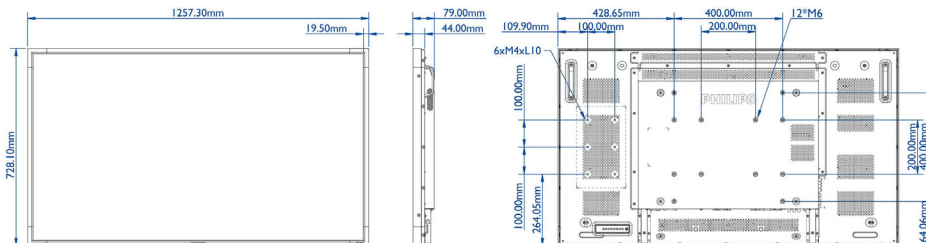

- Возможность сетевого управления: RS232, RJ45
- Упаковка: Коробка для многократного использования

Звук

- Встроенные АС: 2 x 10 Вт

Мощность

- Электроснабжение: 90 ~ 240 В перем. тока, 50/60 Гц
- Потребление (в режиме работы): 140 Вт (типич.)
- Энергопотребление в режиме ожидания: $\lt; 0,5 \text{ Вт}$

Поддерживаемое разрешение дисплея

- Компьютерные форматы: 640 x 480, 60, 67, 72, 75 Гц, 800 x 600, 56, 60, 72, 75 Гц, 1024 x 768, 60 Гц, 1280 x 768, 60 Гц, 1280 x 800, 60 Гц, 1280 x 1024, 60 Гц, 1360 x 768, 60 Гц, 1366 x 768, 60 Гц, 1440 x 900, 60 Гц, 1600 x 1200, 60 Гц, 1920 x 1080, 60 Гц, 1920 x 1200, 60 Гц
- Видеоформаты: 480i, 60 Гц, 480p, 60 Гц, 576p, 50 Гц, 576i, 50 Гц, 720p, 50, 60 Гц, 1080i; 50, 60 Гц, 1080p, 50, 60 Гц

Размеры

- Крепление для специальной подставки: 100 x 200 мм, 100 x 100 мм
- Ширина устройства: 1257,3 миллиметра
- Product weight: 43 кг
- Высота устройства: 728,1 миллиметра
- Глубина устройства: 79 миллиметра
- Настенное крепление: 400 x 400 мм, 400 x 200 мм, 200 x 200 мм
- Ширина рамки: 19,5 мм

Условия эксплуатации

- Диапазон температур (эксплуатация): 5~40 °C
- Среднее время между отказами: 50 000 часов
- Относительная влажность: 20~80 %

Аксессуары

- Входящие в комплект аксессуары: Шнур питания сети переменного тока, Кабель VGA, Кабель RS232, Кабель USB, Пульт ДУ, Батарейки для пульта ДУ, Краткое руководство пользователя, Инструкция по эксплуатации на CD-ROM
- Подставка: VM05462 (дополнительно)

Дата выпуска 2024-03-21

Версия: 1.0.1

EAN: 87 12581 73260 8

© 2024 Koninklijke Philips N.V.
Все права защищены.

Характеристики могут меняться без предварительного уведомления. Торговые марки являются собственностью Koninklijke Philips N.V. или соответствующих владельцев.

www.philips.com

Прочее

- Языки экранных меню: Английский, Французский, Немецкий, Итальянский, Польский, Турецкий, Испанский, Русский, Упрощенный китайский, Традиционный китайский, Арабский, Японский
- Гарантия: Гарантия на 3 года
- Подтвержденное соответствие нормативам: CE, CCC, FCC класс B, UL/cUL, RoHS, EPA, CB, C-Tick, EAC, ЭМП, KUCAS, SASO

Характеристики

- Технология Multi-Touch: Оптическая сенсорная технология
- Точки касания: 6 одновременно активных точек касания
- Plug & Play: Поддержка стандарта HID
- Защитное стекло: Закаленное защитное стекло 5 мм