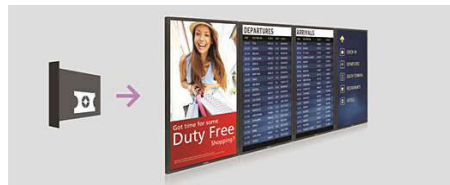

Подключение OPS

Теперь вы можете трансформировать дисплей в универсальное цифровое решение и создать интеллектуальную защищенную сеть взаимосвязанных дисплеев. Открытая спецификация подключения (Open Pluggable Specification) — это промышленный стандарт слота, к которому можно подключить OPS-совместимый медиаплеер. Беспроводное подключение позволяет устанавливать, использовать и проводить обслуживание аппаратного обеспечения в любое время.