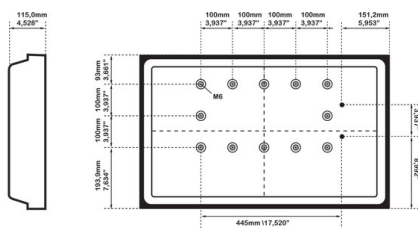

Размери

- Дебелина на рамката: 4,6 см / 1,81 инча
- Габарити на апарата (Ш x В x Д): 792 x 487 x 115 мм
- Габарити на апарата в инчове (Ш x В x Д): 31,2 x 19,2 x 4,5 инч
- Габарити на апарата със стойката (В x Д): 531 x 205 мм
- Габарити на апарата със стойката в инчове (В x Д): 20,9 x 8,1 инч
- Тегло на изделието: 11,95 кг
- Тегло на изделието (фунтове): 26,35
- VESA монтиране: 200x200 мм, 400x200 мм

Условия на експлоатация

- Температурен диапазон (работен): 0 - 40 °C
- Относителна влажност: 5 - 90 %
- Средно време между отказите: 50 000 час(а)

Power

- Мрежово захранване: Променлив ток 90-264 V, 50/60 Hz
- Потребление (режим "включено"): Обикн. 67 W
- Мощност на потребление в режим на готовност: <1 W

Звук

- Вградени високоговорители: 2 x 7 W (8 ома)

Акcesoари

- Акcesoари в комплекта: Дистанционно управление, Батерии за дистанционното, Захранващ кабел, VGA кабел, Ръководство за потребителя на CD-ROM, Ръководство за бърз старт, Настолна стойка
- Допълнителни акcesoари: Неподвижна конзола за стена, Регулираща се конзола за стена, Стойка за монтиране на тавана

Разни

- Тънка рамка: антрацитов металик
- Гаранция: Европа/Северна Америка: 3 години
- Езици на екранното меню: английски, френски, немски, италиански, полски, турски, руски, опростен китайски
- Одобрения от регулаторните органи: CE, FCC, Class B, UL/CUL, CCC, Директива RoHS

Дата на издаване
2022-05-11

Версия: 5.4.3

12 NC: 8670 000 58235
EAN: 87 12581 51555 3

© 2022 Koninklijke Philips N.V.
Всички права запазени.

Спецификациите могат да се променят без предупреждение. Търговските марки са собственост на Koninklijke Philips N.V. или на съответните си притежатели.

www.philips.com