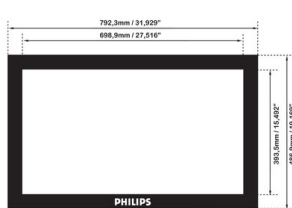

Размери

- Дебелина на рамката: 4,6 см / 1,81 инча
- Габарити на апарата (Ш x В x Д): 792 x 487 x 115 мм
- Габарити на апарата в инчове (Ш x В x Д): 31,2 x 19,2 x 4,5 инч
- Габарити на апарата със стойката (В x Д): 531 x 205 мм
- Габарити на апарата със стойката в инчове (В x Д): 20,9 x 8,1 инч
- Тегло на изделието: 11,95 кг
- Тегло на изделието (фунтове): 26,35
- VESA монтиране: 200x200 мм, 400x200 мм

Условия на експлоатация

- Температурен диапазон (работен): 0 - 40 °C
- Относителна влажност: 5 - 90 %
- Средно време между отказите: 50 000 час(а)

Power

- Мрежово захранване: Променлив ток 90-264 V, 50/60 Hz
- Потребление (режим "включено"): Обикн. 67 W
- Мощност на потребление в режим на готовност: <1 W

Звук

- Вградени високоговорители: 2 x 7 W (8 ома)

Акcesoари

- Акcesoари в комплекта: Дистанционно управление, Батерии за дистанционното, Захранващ кабел, VGA кабел, Ръководство за потребителя на CD-ROM, Ръководство за бърз старт, Настолна стойка
- Допълнителни акcesoари: Неподвижна конзола за стена, Регулираща се конзола за стена, Стойка за монтиране на тавана

Разни

- Тънка рамка: антрацитов металик
- Гаранция: Европа/Северна Америка: 3 години
- Езици на екранното меню: английски, френски, немски, италиански, полски, турски, руски, опростен китайски
- Одобрения от регулаторните органи: CE, FCC, Class B, UL/CUL, CCC, Директива RoHS

Дата на издаване
2022-05-11

Версия: 5.4.3

12 NC: 8670 000 58235
EAN: 87 12581 51555 3

© 2022 Koninklijke Philips N.V.
Всички права запазени.

Спецификациите могат да се променят без предупреждение. Търговските марки са собственост на Koninklijke Philips N.V. или на съответните си притежатели.

www.philips.com