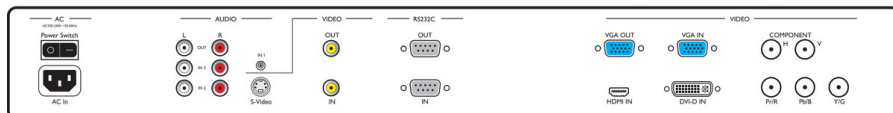

Размери

- Дебелина на рамката: 4,6 см / 1,81 инча
- Габарити на апарата (Ш x В x Д): 792 x 487 x 115 мм
- Габарити на апарата в инчове (Ш x В x Д): 31,2 x 19,2 x 4,5 инч
- Габарити на апарата със стойката (В x Д): 531 x 205 мм
- Габарити на апарата със стойката в инчове (В x Д): 20,9 x 8,1 инч
- Тегло на изделието: 11,95 кг
- Тегло на изделието (фунтове): 26,35
- VESA монтиране: 200x200 мм, 400x200 мм

Условия на експлоатация

- Температурен диапазон (работен): 0 - 40 °C
- Относителна влажност: 5 - 90 %
- Средно време между отказите: 50 000 час(а)

Power

- Мрежово захранване: Променлив ток 90-264 V, 50/60 Hz
- Потребление (режим "включено"): Обикн. 67 W
- Мощност на потребление в режим на готовност: <1 W

Звук

- Вградени високоговорители: 2 x 7 W (8 ома)

Акcesoари

- Акcesoари в комплекта: Дистанционно управление, Батерии за дистанционното, Захранващ кабел, VGA кабел, Ръководство за потребителя на CD-ROM, Ръководство за бърз старт, Настолна стойка
- Допълнителни акcesoари: Неподвижна конзола за стена, Регулираща се конзола за стена, Стойка за монтиране на тавана

Разни

- Тънка рамка: антрацитов металик
- Гаранция: Европа/Северна Америка: 3 години
- Езици на екранното меню: английски, френски, немски, италиански, полски, турски, руски, опростен китайски
- Одобрения от регулаторните органи: CE, FCC, Class B, UL/CUL, CCC, Директива RoHS

Дата на издаване
2022-05-11

Версия: 5.4.3

12 NC: 8670 000 58235
EAN: 87 12581 51555 3

© 2022 Koninklijke Philips N.V.
Всички права запазени.

Спецификациите могат да се променят без предупреждение. Търговските марки са собственост на Koninklijke Philips N.V. или на съответните си притежатели.

www.philips.com