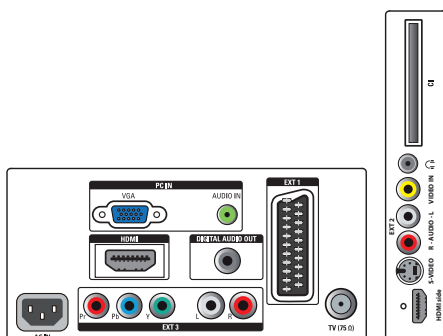

Tuner/Prijem/Vysielanie

- Vstup antény: 75 ohmový koaxiálny (IEC75)
- TV systém: PAL I, PAL B/G, PAL D/K, SECAM B/G, SECAM D/K, SECAM L/L'
- Prehrávanie videa: NTSC, SECAM, PAL
- DVB: Pozemné vysielanie DVB *
- Pásmo tunera: Hyperband, S-kanál, UHF, VHF
- Displej tuneru: oscilátor PLL

Pripojiteľnosť

- Ext 1 Scart: Zvuk Ľ/P, CVBS vstup/výstup, RGB
- Ext 2: Vstup S-video, CVBS vstup, Zvukový vstup Ľ/P
- Ext 3: YPbPr, Zvukový vstup Ľ/P
- HDMI 1: HDMI v1.3
- HDMI 2: HDMI v1.3
- EasyLink (HDMI-CEC): Prehrávanie jedným dotykcom, Pohotovostný režim systému
- Iné pripojenia: Slúchadlový výstup, Počítačový zvukový vstup, PC-vstup VGA, Výstup S/PDIF (koaxiálny), Bežné rozhranie

Príkon

- Okolitá teplota: 5 °C až 35 °C
- Napájanie zo siete: 100 - 240 V, 50/60 Hz
- Spotreba energie: 55 W
- Spotr. energie v pohotovostnom stave: < 0,3 W

Rozmery

- Rozmery súpravy (Š x V x H): 534 x 397 x 71 mm
- Rozmery zariadenia so stojanom (Š x V x H): 534 x 442 x 181 mm
- Váha vrátane balenia: 7,77 kg

Dátum vydania
2015-02-09

Verzia: 1.0.4

12 NC: 8670 000 41246
EAN: 87 12581 43434 2

© 2015 Koninklijke Philips N.V.
Všetky práva vyhradené.

Autor si vyhradzuje právo zmeny špecifikácií bez oznámenia. Ochranné známky sú majetkom Koninklijke Philips N.V. alebo ich príslušných vlastníkov.

www.philips.com