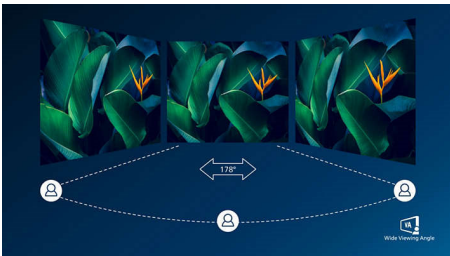

VA zaslon

VA LED zasloni tvrtke Philips koriste naprednu tehnologiju okomitog poravnjenja u više domena zahvaljujući kojoj postižu izuzetno visoke omjere statičkog kontrasta, što rezultira iznimno živopisnim slikama jarkih boja. Standardne uredske aplikacije prikazuju bez poteškoća, a naročito su pogodni za fotografije, pretraživanja interneta, filmove, igre i zahtjevnju grafičku obradu. Zahvaljujući optimiziranoj tehnologiji za upravljanje pikselima, osiguravaju izuzetno širok kut gledanja od 178/178 stupnjeva, što rezultira čistom slikom.