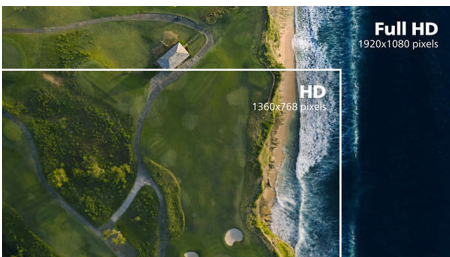

Full HD zaslon formata 16:9

Kvaliteta slike je važna. Obični zasloni pružaju kvalitetu, ali očekujete više. Ovaj zaslon

odlikuje poboljšana Full HD 1920 x 1080 rezolucija. Zahvaljujući Full HD rezoluciji za oštre detalje u kombinaciji s visokom svjetlinom, nevjerovatnim kontrastom i realističnim bojama, slika je iznimno vjerna.