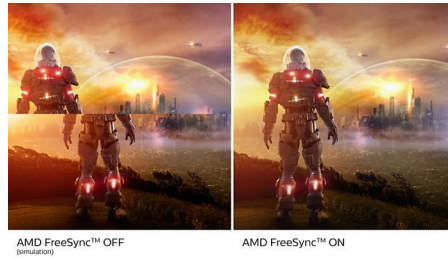

Izuzetno glatko igranje

Igranje ne smije podrazumijevati izbor između isprekidane slike ili izlomljenih kadrova. Zahvaljujući novom Philipsovom monitoru, ne mora niti biti. Uz tehnologiju AMD FreeSync™ osigurajte ugađenu reprodukciju slike bez smetnji pri gotovo svakoj brzini, kao i ugađeno brzo osvježavanje i izuzetno brz odziv.