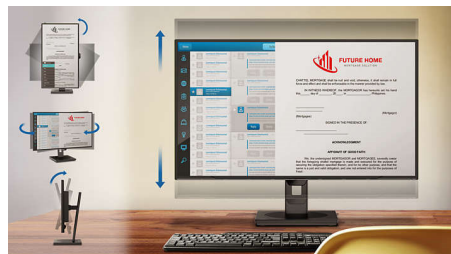

Ultradunne rand

De nieuwe Philips-schermen hebben zeer smalle randen die zorgen voor minimale afleiding en een maximale kijkgrootte. Deze schermen zijn bij uitstek geschikt voor opstellingen met meerdere schermen zoals bij gaming, grafisch ontwerp of professionele toepassingen. Dankzij de zeer smalle rand hebt u het gevoel dat u één groot scherm gebruikt.

SmartErgoBase

De SmartErgoBase-monitorvoet biedt ergonomisch kijkcomfort en kabelbeheer. De

voet kan in verschillende hoeken worden gedraaid en gekanteld voor maximaal comfort. De in hoogte verstelbare standaard zorgt voor een optimale kijkhoogte om de fysieke ongemakken van een lange werkdag te verminderen. Het kabelbeheersysteem voorkomt dat kabels in de knoop raken, zodat uw werkplek er netjes en professioneel uitziet.