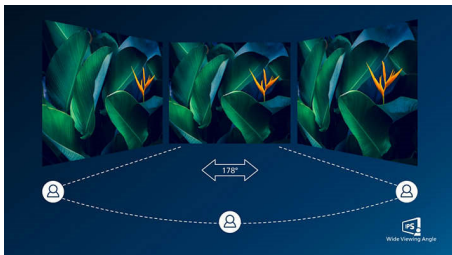

PHILIPS

Kenmerken

Kristalheldere beelden

Deze Philips-beeldschermen bieden kristalheldere, Quad HD beelden van 2560 x 1440 of 2560 x 1080 pixels. Uw beelden komen tot leven door de hoge prestaties en de grote pixeldichtheid. De beelden kunnen afkomstig zijn van verbindingen met hoge bandbreedte zoals USB-C, DisplayPort of HDMI. Of u nu een veeleisende professional bent die extreem gedetailleerde informatie voor zijn CAD-CAM toepassingen nodig heeft of die grafische 3D-toepassingen gebruikt, of een financieel expert bent die met enorme spreadsheets werkt, Philips-displays geven u een kristalhelder beeld.

IPS-technologie

IPS-schermen maken gebruik van een geavanceerde technologie waardoor u kunt genieten van een extra brede kijkhoek van 178/178 graden. Hierdoor kunt u het scherm vanuit bijna elke hoek zien, zelfs in een draaimodus van 90 graden! De IPS-schermen bieden, in tegenstelling tot de normale TN-panelen, scherpe beelden met levendige kleuren. Niet alleen ideaal voor het bekijken van foto's, het afspelen van films en het surfen op internet, maar ook voor professionele toepassingen waarbij kleurnauwkeurigheid en constante helderheid zeer belangrijk is.

Ultradunne rand

De nieuwe Philips-schermen hebben zeer smalle randen die zorgen voor minimale afleiding en een maximale kijkgrootte. Deze schermen zijn bij uitstek geschikt voor opstellingen met meerdere schermen zoals bij gaming, grafisch ontwerp of professionele toepassingen. Dankzij de zeer smalle rand hebt u het gevoel dat u één groot scherm gebruikt.

SmartErgoBase

De SmartErgoBase-monitorvoet biedt ergonomisch kijkcomfort en kabelbeheer. De

voet kan in verschillende hoeken worden gedraaid en gekanteld voor maximaal comfort. De in hoogte verstelbare standaard zorgt voor een optimale kijkhoogte om de fysieke ongemakken van een lange werkdag te verminderen. Het kabelbeheersysteem voorkomt dat kabels in de knoop raken, zodat uw werkplek er netjes en professioneel uitziet.