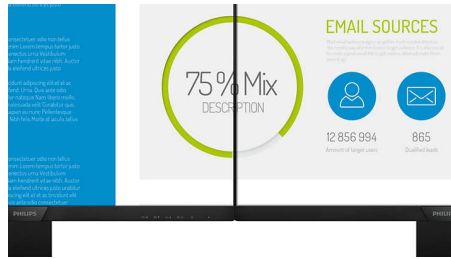

Ultradunne rand

De nieuwe Philips-schermen hebben zeer smalle randen die zorgen voor minimale afleiding en een maximale kijkgrootte. Deze schermen zijn bij uitstek geschikt voor opstellingen met meerdere schermen zoals bij gaming, grafisch ontwerp of professionele toepassingen. Dankzij de zeer smalle rand hebt u het gevoel dat u één groot scherm gebruikt.