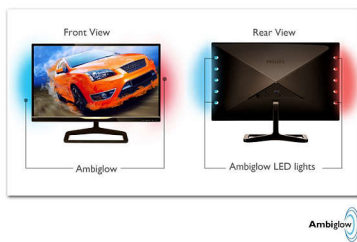

Hlavné prvky

Ambiglow

Funkcia Ambiglow dodá vášmu diváckemu zážitku nový rozmer. Inovačná technológia Ambiglow rozširuje obrazovku tým, že vrhá na stenu svetelnú žiaru zo zadnej časti monitora. Rýchly procesor analyzuje obsah obrazového signálu a priebežne upravuje farbu a jas vyžarovaného svetla tak, aby zodpovedali aktuálnemu obrazu. Pomocou jednoduchých možností nastavenia môžete určiť intenzitu efektu podľa vašich predstáv, čo tiež pomáha znižovať únavu očí. Táto funkcia je obzvlášť vhodná na sledovanie filmov, športových prenosov alebo hranie hier v 2D či 3D. Philips Ambiglow prináša skutočne jedinečný a podmanivý divácky zážitok.

Osvetlenie Smart Bias

Režim osvetlenia Smart Bias vám umožní vychutnať si optimálnu kvalitu obrazu a komfortné sledovanie. V tmavej miestnosti sa vaše zreničky rozširujú, čo môže viesť k syndrómu počítačového videnia. Technológia Smart Bias vrhá jemnú svetelnú žiaru konštantného bieleho svetla s teplotou 6500 K na steny okolo monitora. Táto funkcia je vhodná najmä pre ľudí, ktorí pri monitore trávajú dlhší čas. Pomáha zmierňovať námahu očí a súčasne eliminuje odrazy a odlesky z osvetlenia miestnosti, čím zlepšuje vnímanie kontrastu a detailov obrazu a podporuje správne vnímanie farieb.