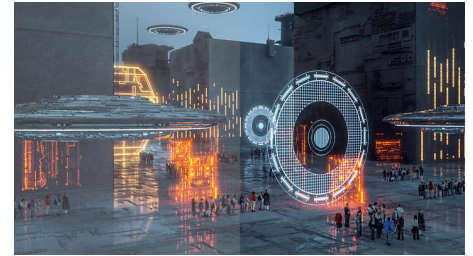

Herný režim SmartImage

Nový herný displej Philips ponúka rýchlo prístupné nastavenia optimalizované špeciálne pre hráčov, ktoré ponúkajú viacero možností. Režim „FPS“ (strieľačky z vlastného pohľadu) zdokonaľujú tmavé prostredia v hre, vďaka čomu lepšie spozorujete skryté objekty. Režim „Pretek“ nastaví displej na najrýchlejší čas odozvy, vyššiu farebnosť a aktivuje ďalšie špeciálne úpravy obrazu. Režim „RTS“ (stratégie v reálnom čase) obsahuje špeciálny režim SmartFrame, ktorý umožňuje zvýraznenie konkrétnej oblasti a úpravu veľkosti a obrazu. Predvoľby Hráč 1 a Hráč 2 umožňujú uložiť osobne prispôbené nastavenia podľa konkrétnych hier, vďaka čomu dosiahnete skutočne najlepší výkon.

Super rýchle pripojenie USB 3.0

Technológia Super Speed USB 3.0 používa rýchlosť prenosu 5,0 gbit/s, čo je približne 10-krát rýchlejšie ako pri štandarde USB 2.0. Vďaka tomu výrazne znížite trvanie prenosu údajov, čo vám ušetrí čas aj peniaze. Vďaka vyššej kapacite, mimoriadne vysokej rýchlosti prenosu, lepšej správe napájania a špičkovému výkonu predstavuje USB 3.0 najnovší globálny štandard, ktorý vám umožní používať veľkokapacitné úložné zariadenia. Technológia Sync-N-Go sa postará o to, aby ste už viac nemuseli čakať na uvoľnenie kapacity prenosu. Vaša investícia do zariadení so štandardom USB 2.0 je tiež v bezpečí vďaka spätnej kompatibilitate.