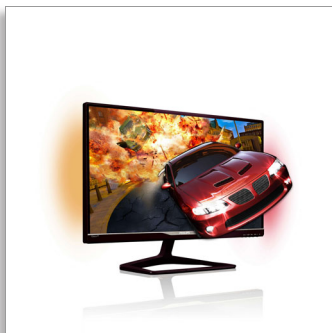

Philips Brilliance
LCD monitor s funkciou
Ambiglow

Gioco
27" (68,6 cm)
3D displej s Ambiglow

278G4DHSD

Brilantný displej Ambiglow

pre podmanivé hranie hier v 3D

Vychutnajte si intenzívnejšiu hernú zábavu pomocou tohto kultového displeja Philips Gioco 3D s technológiou Ambiglow. Vytvorením svetelnej žiary na zadnej stene, ktorá zodpovedá obsahu na obrazovke, inováčná funkcia Ambiglow opticky zväčší obrazovku a poskytne vám skutočne podmanivý zážitok v 3D

Kultový dizajn odráža váš životný štýl

- Ikonický dizajn so vzorom brúsených diamantov na zadnej strane
- Minimalistický dizajn s výnimočne úzkym rámom

Špičkový výkon funkcie Ambiglow

- Upravte osvetlenie podľa potreby pre menšie namáhanie očí
- Displej s technológiou AH-IPS vytvára žiarivý obraz so živými farbami
- Osvetlenie Smart Bias s teplotou 6500 K zaručí optimálny divácky zážitok
- Funkcia Ambiglow zintenzívni váš 3D zážitok pomocou svetelnej žiary
- USB 3.0 umožňuje rýchly prenos údajov a nabíjanie smartfónov
- Nabite svoje mobilné zariadenie skutočne rýchlo

Podmanivé hranie hier v 3D

- Automatické 3D s najnovšími Blu-ray a hernými konzolami s HDMI
- Herný režim SmartImage optimalizovaný špeciálne pre herných nadšencov
- Hrajte hry v 3D na počítači s priloženým softvérom
- Zobrazenie v 3D bez blikania

Obraz 3D bez blikania

Zobrazenie 3D obrazu bez blikania zaručí dlhé hodiny pohodlnej zábavy vďaka dostupným a ľahkým okuliarom bez blikania, ktoré nevyžadujú žiadne batérie ani pripájanie káblov. Konečne sa môžete oslobodiť od všetkých problémov a vychutnať si zábavu v 3D s celou rodinou!