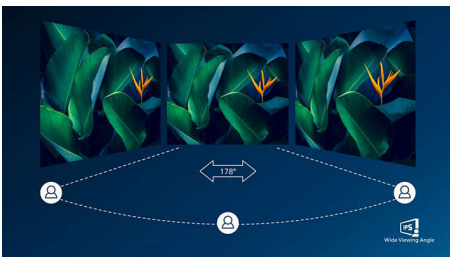

Superieure beeldkwaliteit

- IPS LED-technologie met extra breed scherm voor beeld- en kleurnauwkeurigheid
- Kristalheldere beelden met Quad HD 2560 x 1440 pixels

PHILIPS

Kenmerken

USB-C-aansluiting

Dit Philips-scherm heeft een ingebouwde USB-type-C-aansluiting met stroomvoorziening. Dankzij het slimme en flexibele energiebeheer kunt u uw compatibele apparaat rechtstreeks snel opladen. Met de slanke, omkeerbare USB-C-aansluiting kunt u gemakkelijk docken met één kabel. U kunt video's met hoge resolutie bekijken en supersnel data overdragen terwijl u uw laptop oplaadt.

IPS-technologie

IPS-schermen maken gebruik van een geavanceerde technologie waardoor u kunt genieten van een extra brede kijkhoek van 178/178 graden. Hierdoor kunt u het scherm vanuit bijna elke hoek zien. De IPS-schermen bieden, in tegenstelling tot de normale TN-panels, scherpe beelden met levendige kleuren. Niet alleen ideaal voor het bekijken van foto's, het afspelen van films en het surfen op internet, maar ook voor professionele toepassingen waarbij kleurnauwkeurigheid en constante helderheid zeer belangrijk is.

Kristalheldere beelden

Deze Philips-beeldschermen bieden kristalheldere, Quad HD beelden van 2560 x 1440 of 2560 x 1080 pixels. Uw beelden komen tot leven door de hoge prestaties en de grote pixeldichtheid. De beelden kunnen afkomstig zijn van verbindingen met hoge bandbreedte zoals USB-C, DisplayPort of HDMI. Of u nu een veeleisende professional bent die extreem gedetailleerde informatie voor zijn CAD-CAM toepassingen nodig heeft of die grafische 3D-toepassingen gebruikt, of een financieel expert bent die met enorme spreadsheets werkt, Philips-displays geven u een kristalhelder beeld.