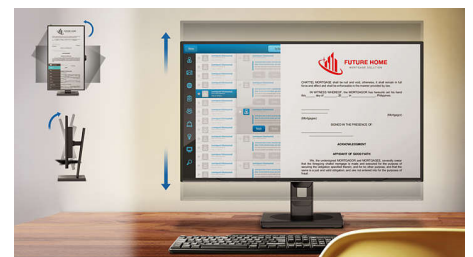

Ingebouwde stereoluidsprekers

Er zijn twee stereoluidsprekers van hoge kwaliteit geïntegreerd in het beeldscherm. Deze kunnen in het zicht naar voren of uit het zicht omlaag, omhoog, naar achteren, enz. gericht zijn, afhankelijk van het model en het ontwerp.

Compact Ergo Base

De Compact Ergo Base is een gebruiksvriendelijke monitorvoet van Philips met kantel-, draai- en hoogteverstellingsfuncties waarmee iedere gebruiker de monitor kan verstellen voor optimaal kijkcomfort en maximale efficiëntie.