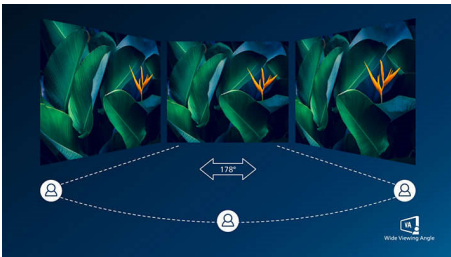

Enestående billedkvalitet

- En VA-skærm giver fantastiske billeder med brede betragtningsvinkler
- CrystalClear-billeder med UltraWide QHD 3440 x 1440 pixel

PHILIPS

UltraWide LCD-skærm
E Line 34" (86,36 cm), 3440 x 1440 (WQHD)

VA-skærm

Philips VA LED-skærm bruger en avanceret vertikal multidomæne-tilpasningsteknologi, som giver dig meget høje statiske kontrastforhold og ekstra levende og klare billeder. Standardkontoropgaver klares nemt, og den er især meget velegnet til fotos, internetsurfing, film, spil og krævende grafiske opgaver. Den optimerede pixelhåndteringsteknologi giver dig en ekstra bred visningsvinkel på 178/178 grader, så du får skarpe billeder.