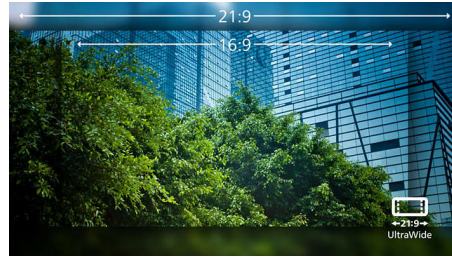

UltraWide CrystalClear-billeder

Disse nyeste Philips-skærme leverer CrystalClear, UltraWide Quad HD-billeder med 3440 x 1440 pixel. Takket være højtydende skærme med højt pixeltal og 178/178 brede betragtningsvinkler bringer disse nye skærme dine billeder og grafik til live. UltraWide 21:9-formatet sikrer større produktivitet med mere plads til sidestillede sammenligninger og mere overskuelige kolonner i regneark. Uanset om du er en krævende professionel bruger med behov for ekstremt detaljerede oplysninger til CAD-CAM-løsninger eller en økonomisk troldmand, der arbejder med kæmpe regneark, får du altid krystallklare billeder med skærme fra Philips.