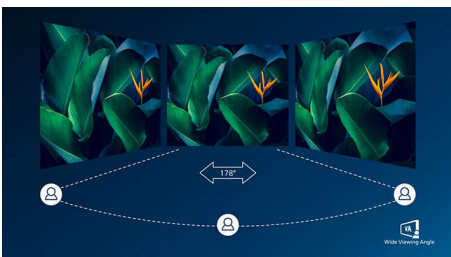

PHILIPS

Ukrivljen LCD-monitor s širokim barvnim spektrom
Serija E 32 (diagonala 31,5 palca/80 cm), 2560 x 1440 (QHD)

325E1C/01

Značilnosti

Ukrivljena zasnova zaslona

Namizni monitorji uporabniku omogočajo osebno izkušnjo, ki se odlično ujema z ukrivljeno zasnovo. Ukrivljen zaslon se povsem prijetno in neopazno zlije z delovnim prostorom in vas tako postavi v središče.

Tehnologija izjemno širokega barvnega spektra

Tehnologija izjemno širokega barvnega spektra omogoča širši barvni spekter za živahnjejšo sliko. Širša barvna lestvica tehnologije izjemno širokega barvnega spektra ustvarja naravnjejše zelene, živahnjejše rdeče in globlje modre odtenke. Z živahnimi barvami tehnologija izjemno širokega barvnega spektra oživi predstavnostno razvedrilo, slike pa tudi storilnost.

Zaslon VA

LED-zaslon VA Philips ima napredno tehnologijo za večdomensko navpično

poravnavo, ki zagotavlja izjemno visoko statično kontrastno razmerje za izredno živahne in svetle slike. Zlahka zmore standardne pisarniške aplikacije in je idealen za fotografije, brskanje po spletu, filme, igre in zahtevne grafične aplikacije. Optimirana tehnologija za upravljanje slikovni pik omogoča izjemno širok 178-stopinjski kot gledanja in jasno sliko.