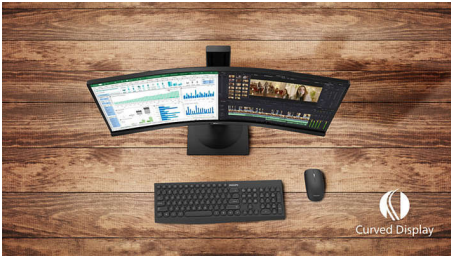

Philips
Ukrivljen LCD-monitor s
širokim barvnim spektrom

Serijs E

32 (diagonala 31,5 palca/80 cm)
2560 x 1440 (QHD)

325E1C

Preprosta globina

32-palčni ukrivljen zaslon serije E nudi resnično izredno izkušnjo globine v stilski obliki. V kristalno čisti sliki ločljivosti QHD s tehnologijama izredno širokega barvnega spektra in AMD FreeSync podobe oživijo!

Ukrivljena zasnova z navdihom sveta okoli nas

- Ukrivljena zasnova zaslona za še pristnejše doživetje

Vrhunska kakovost slike

- SmartContrast za podrobne črne dele
- Zaslon VA predvaja osupljive slike s širokimi koti gledanja
- Kristalno čiste slike Quad HD z 2560 x 1440 slikovnimi pikami
- Širši razpon barv s tehnologijo izjemno širokega barvnega spektra za živahnejšo sliko
- Igralni način SmartImage je optimiran za igričarje
- Izjemno gladko igranje iger s tehnologijo AMD FreeSync™

PHILIPS

Ukrivljen LCD-monitor s širokim barvnim spektrom
Serija E 32 (diagonala 31,5 palca/80 cm), 2560 x 1440 (QHD)

325E1C/01

Značilnosti

Ukrivljena zasnova zaslona

Namizni monitorji uporabniku omogočajo osebno izkušnjo, ki se odlično ujema z ukrivljeno zasnovo. Ukrivljen zaslon se povsem prijetno in neopazno zlije z delovnim prostorom in vas tako postavi v središče.

Zaslon VA

LED-zaslon VA Philips ima napredno tehnologijo za večdomensko navpično

poravnavo, ki zagotavlja izjemno visoko statično kontrastno razmerje za izredno živahne in svetle slike. Zlahka zmore standardne pisarniške aplikacije in je idealen za fotografije, brskanje po spletu, filme, igre in zahtevne grafične aplikacije. Optimirana tehnologija za upravljanje slikovni pik omogoča izjemno širok 178-stopinjski kot gledanja in jasno sliko.