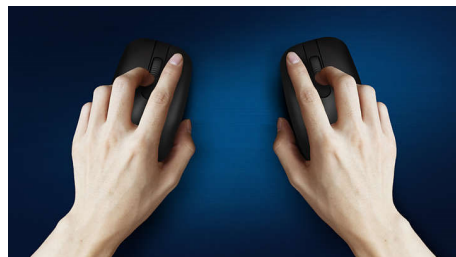

Конструкція миші для обох рук

Універсальна форма добре підходить для правої чи лівої руки