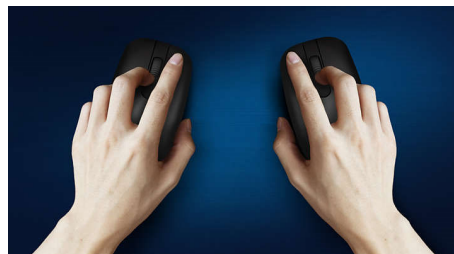

Плавно оптично проследяване

Оптично проследяване с висока разделителна способност за плавен контрол

Удобен ергономичен дизайн

Удобният ергономичен дизайн на мишката е с превъзходно усещане

Дизайн на мишката, подходящ за използване и с двете ръце