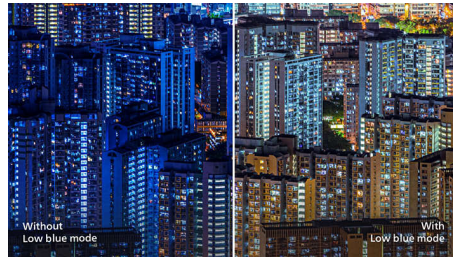

Modo LowBlue

Los estudios han demostrado que, igual que los rayos ultravioleta pueden provocar daños oculares, los rayos de luz azul de onda corta de las pantallas LED pueden provocar daños oculares y, con el tiempo, afectar la visión. Desarrollado para mejorar el bienestar, el ajuste del modo LowBlue de Philips utiliza una tecnología de software inteligente para reducir la dañina luz azul de onda corta.