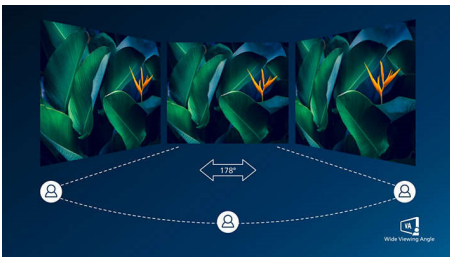

PHILIPS

Kenmerken

Gebogen scherm-design

Desktopmonitoren bieden een persoonlijke gebruikerservaring, waar een gebogen design zeer goed bij aansluit. Het gebogen scherm zorgt voor een aangenaam, maar subtiel effect, waarbij al uw aandacht uitgaat naar het scherm midden op uw bureau.

VA-monitor

De Philips VA LED-monitor gebruikt de Advanced Multi-Domain Vertical Alignment-technologie waardoor u zeer hoge contrastverhoudingen krijgt voor extra levendige en heldere beelden. De monitor verwerkt standaardkantoortoepassingen zonder problemen, maar hij is vooral geschikt voor foto's, surfen op internet, films, games en veeleisende grafische toepassingen. Dankzij de geoptimaliseerde pixelbeheertechnologie ontstaat er een extra brede kijkhoek van 178/178 graden, zodat u geniet van scherpe beelden.

16:9 Full HD-scherm

Beeldkwaliteit is belangrijk. Normale schermen leveren kwaliteit, maar u verwacht meer. Dit display beschikt over een geavanceerde Full HD-resolutie van 1920 x 1080. Full HD zorgt voor scherpe details met hoge helderheid, ongelooflijk contrast en realistische kleuren dus verwacht levensechte beelden.