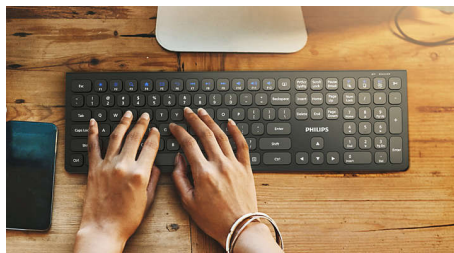

Усъвършенствана технология за върховна производителност

- До 1200 DPI

Удобно, прецизно управление

- Удобният ергономичен дизайн на мишката е с превъзходно усещане
- Оптично проследяване с висока разделителна способност за плавен контрол

преки пътища за мултимедия

С тези преки пътища за мултимедия можете лесно да превключите към музика, сила на звука или видео игра с едно натискане.

До 1200 DPI

Тази мишка осигурява прецизно проследяване до 1200 DPI с по-висока плавност и точност.

Клавиши с нисък профил

Клавишите с нисък профил придават стилен външен вид и са бързи и отзивчиви при писане.

Спецификации

ОС/системни изисквания

- Изисквания към системата: Microsoft Windows 7, Windows 8, Windows 10 или по-нова версия; Linux V1.24 и по-нова версия; Mac OS 10.5 и по-нова версия;