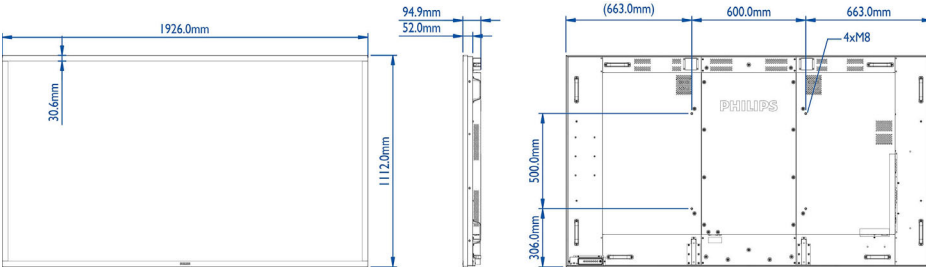

Ses

- Dahili hoparlörler: 2 x 10 W RMS

Güç

- Şebeke elektriği: 90 ~ 240 VAC, 50 ~ 60 Hz
- Tüketim (Tipik): 400 W
- Bekleme modunda güç tüketimi: <0,5 W

Boyutlar

- Set Genişliği: 1926,0 mm
- Ürün ağırlığı: 98,3 kg
- Set Yüksekliği: 1112,0 mm
- Set Derinliği: 94,9 mm
- Duvara Montaj Aparatı: 600 x 500 mm, M8
- Çerçeve genişliği: 30,6 mm
- Ürün ağırlığı (lb): 216 lb

Çalışma koşulları

- Sıcaklık aralığı (çalışma): 0 ~ 40 °C
- MTBF: 50.000 saat
- Bağıl nem: 20 ~ 80 %
- Sıcaklık aralığı (saklama): -20 ~ 60 °C

Aksesuarlar

- Birlikte verilen aksesuarlar: AC Güç Kablosu, RS232 kablosu, Uzaktan Kumanda, Uzaktan kumanda pilleri, CD-ROM'da Kullanım kılavuzu, Hızlı başlangıç kılavuzu, HDMI kablosu, USB kablosu

Çeşitli

- Ekran Menü (OSD) Dilleri: İngilizce, Fransızca, Almanca, İtalyanca, Lehçe, Türkçe, Rusça, Basitleştirilmiş Çince, İspanyolca, Geleneksel Çince, Arapça, Japonca
- Garanti: 3 yıl garanti
- Yasal onaylar: CE, CCC, RoHS, UL/cUL, C-Tick, GOST, FCC, Sınıf A

Etkileşim

- Çoklu dokunmatik teknoloji: Kızılötesi dokunmatik
- Dokunma noktaları: 10 eşzamanlı dokunma noktası
- Tak ve çalıştır: HID uyumlu

Yayın tarihi 2024-10-11

Sürüm: 2.0.1

EAN: 87 12581 73561 6

© 2024 Koninklijke Philips N.V.
Tüm hakları saklıdır.

Teknik özellikler üzerinde önceden haber vermeden değişiklik yapılabilir. Ticari markalar, Koninklijke Philips N.V. şirketi veya ilgili kuruluşlara aittir.

www.philips.com