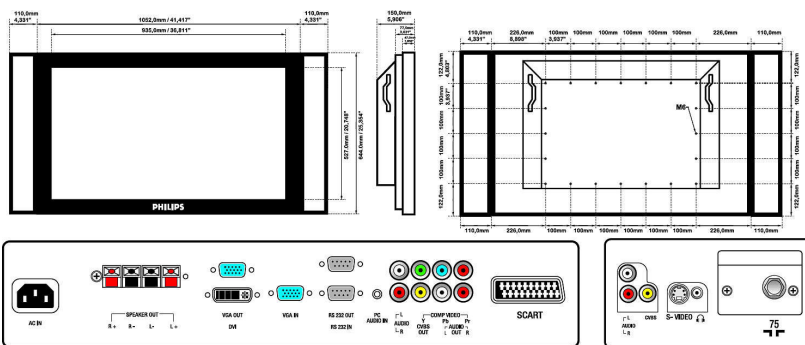

Effekt

- Strömförsörjning: Inbyggt, 90-264 V växelström, 50/60 Hz
- Förbrukning (aktivt läge): typ. 140 W (PC), 220 W (TV)
- Viloläge: $\leq 3\text{ W}$

Bildskärmsupplösningar som stöds

- Datorformat: 640 x 480, 60, 75 Hz, 720 x 400, 70 Hz, 800 x 600, 60, 75 Hz, 1024 x 768, 60, 75 Hz, 1 280 x 768, 60 Hz, 1360 x 768, 60 Hz
- Videoformat: 480i, 60 Hz, 480 bpkt, 60 Hz, 576 bpkt, 50 Hz, 576i, 50 Hz, 720p, 50, 60Hz, 1080i, 50, 60Hz

Mått

- Vikt: 31 kg
- Bredd (tum): 42,42 tum
- Höjd (tum): 25,76 tum
- Djup (tum): 5,91 tum
- Produktvikt (i lbs): 68,34 lb
- Relativ luftfuktighet: 5 % - 90 %
- MTBF: 50 000 timmar
- Djup (utan sockel och högtalare): 150 mm
- Höjd (utan sockel och högtalare): 644 mm
- Bredd (utan sockel och högtalare): 1052 mm
- Bredd (med högtalare): 1272 mm
- Bredd (med högtalare) (tum): 50.079 tum
- Temperatur (drift): 0 °C till +35 °C

Tillbehör

- Tillbehör som medföljer: Högtalare (v/h), Bordsstativ (0,6 m), DVI-D-kabel, VGA-kabel, Fjärrkontroll, Batteri, AC-nätkabel
- Extra tillbehör: PAL-mottagarbox BPL4221R1, Takmontering BM04111 & BM01111, Fast väggmontering BM02111, Flexibel väggmontering BM04111+BM02212
- Bruksanvisning på CD-skiva

Övrigt

- Infattning: Antracitgrå metallic
- Garanti: Europa: 3 år – på plats, APMEA: 1 år

Publiceringsdatum
2024-03-30

Version: 6.0.15

EAN: 87 10895 91384 3

© 2024 Koninklijke Philips N.V.
Med ensamrätt.

Specifikationerna kan ändras utan föregående meddelande. Alla varumärken tillhör Koninklijke Philips N.V. eller sina respektive ägare.

www.philips.com