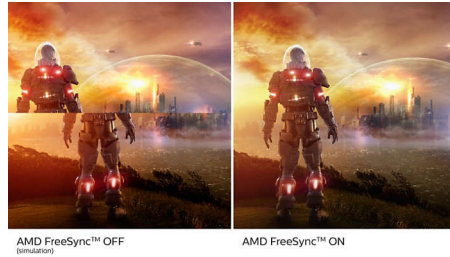

Utrolig jevn spilling

Når du spiller, skal det ikke stå mellom hakkete spilling eller dårlig bildeoppløsning. Med den nye Philips-skjermen trenger det ikke være slik. Få jevn ytelse uten bildeartefakter ved så å si alle rammehastigheter med AMD FreeSync™-teknologi, rask oppdatering og superrask responstid.