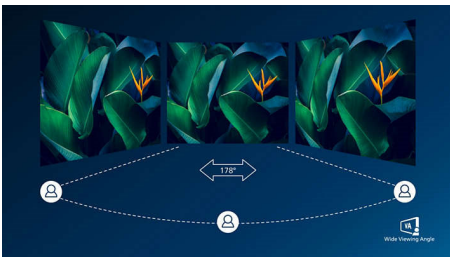

PHILIPS

Buet Full HD LCD-skjerm
E-serien 27" (68,6 cm), 1920 x 1080 (Full HD)

Høydepunkter

Skjerm med buet design

Skjermene til stasjonære datamaskiner gir en personlig brukeropplevelse, og derfor passer en buet design svært godt. Den buede skjermen er både behagelig å se på og har en oppslukende effekt rettet mot deg som sitter rett foran skjermen.

VA-skjerm

VA LED-skjermen fra Philips bruker avansert multidomeneteknologi for vertikal justering som gir deg svært høye, statiske kontrastforhold for ekstra levende og klare bilder. Mens vanlige kontorprogrammer brukes enkelt, passer den svært godt til bilder, nettsurfing, filmer, spill og krevende grafiske programmer. Den optimaliserte pikselhåndteringsteknologien gir 178/178-graders visning i ekstra vid vinkel, noe som gir skarpe bilder.