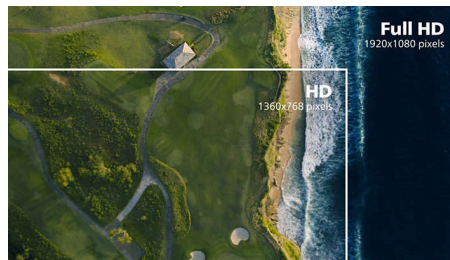

16:9 Full HD-skjerm

Bildekvalitet teller. Vanlige skjermer gir kvalitet, men du forventer mer. Denne skjermen har en forbedret Full HD-oppløsning med 1920 x 1080 piksler. Tenk deg et virkelig levende bilde med Full HD for skarpe detaljer kombinert med høy lysstyrke, utrolig kontrast og realistiske farger.