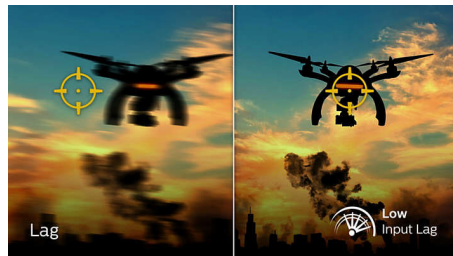

Χαμηλή καθυστέρηση εισόδου

Η καθυστέρηση εισόδου είναι το χρονικό διάστημα που μεσολαβεί μεταξύ της εκτέλεσης μιας ενέργειας με τις συνδεδεμένες συσκευές και την προβολή του αποτελέσματος στην οθόνη. Η χαμηλή καθυστέρηση εισόδου μειώνει τον χρόνο καθυστέρησης μεταξύ της εισαγωγής μιας εντολής από τις συσκευές προς την οθόνη και βελτιώνει σε σημαντικό βαθμό την αίσθηση ενώ παίζετε παιχνίδια με ευαισθησία στις απότομες κινήσεις, ιδιαίτερα σημαντικό χαρακτηριστικό για όσους παίζουν γρήγορα και ανταγωνιστικά παιχνίδια.