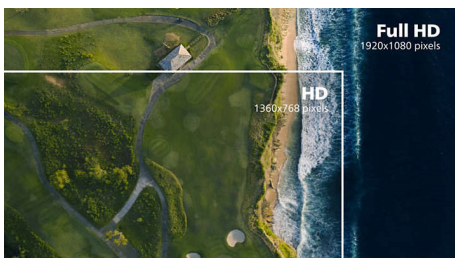

Дисплей Full HD 16:9

Якість зображення має значення. Звичайні дисплеї забезпечують якість, але ви очікуєте більшого. Цей дисплей має вдосконалену роздільну здатність Full HD 1920 x 1080. Підтримка стандарту Full HD дозволяє відтворювати реалістичне зображення з чіткими деталями з високою яскравістю, неймовірною контрастністю та реалістичними кольорами.