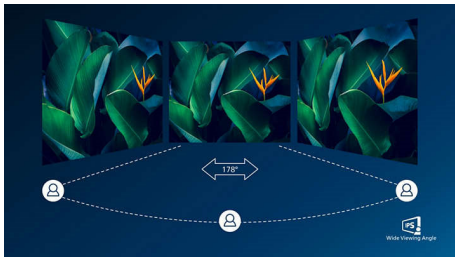

PHILIPS

Основні особливості

Технологія IPS

Дисплеї IPS використовують вдосконалену технологію, яка забезпечує надзвичайно широкий кут огляду 178/178 градусів для перегляду практично під будь-яким кутом. Порівняно зі стандартними TN-панелями дисплеї IPS забезпечують надзвичайно чіткі зображення з яскравими кольорами, що ідеально підходить не лише для перегляду фотографій, відео та вебсторінок, а й професійних програм, які вимагають точності кольорів та сталої яскравості.