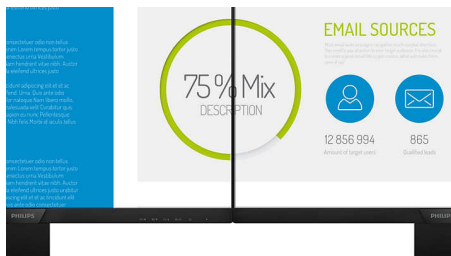

Надзвичайно вузька рамка

Нові дисплеї Philips мають надзвичайно вузькі рамки, що гарантує мінімум відволікання та максимальний розмір для перегляду. Дисплей із надзвичайно вузькою рамкою особливо підходить для роботи в багатоекранному режимі з такими програмами, як ігри, програми для графічного дизайну, професійні програми, і створює враження, що ви дивитесь на один великий екран.