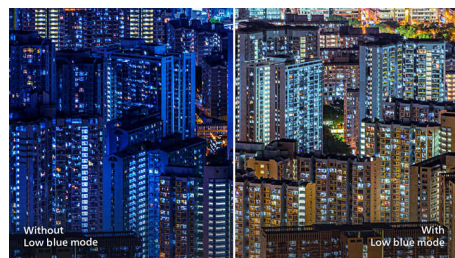

Режим LowBlue

Дослідження показали, що так само як ультрафіолетові промені можуть спричинити ураження очей, короткі промені синього світла зі світлодіодних дисплеїв можуть спричинити ураження очей та поступове погіршення зору. Режим Philips LowBlue, створений для доброго самопочуття, використовує розумну програмну технологію для зменшення шкідливого впливу коротких синіх світлових хвиль.