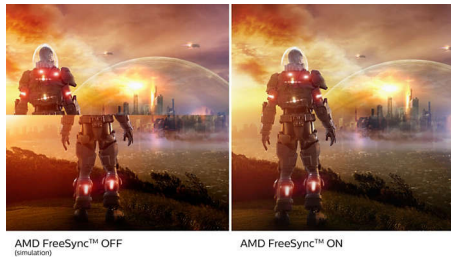

Надзвичайно плавні ігри

Під час відтворення гри не має бути жодних розривів чи спотворених кадрів. Із новим монітором Philips цього й не буде. Насолоджуйтеся плавним відтворенням без дефектів практично за будь-якої частоти кадрів завдяки технології AMD FreeSync™, плавному швидкому оновленню та надшвидкому часу відповіді.