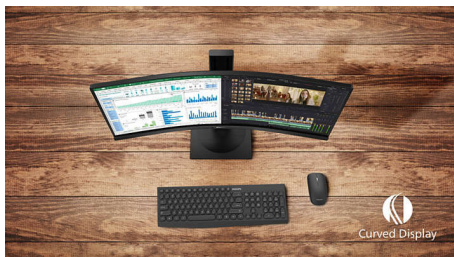

### Лесен за свързване на използване

- HDMI за бързо цифрово свързване
- DisplayPort връзка за максимални визуални ефекти
- USB 3.0 позволява бърз пренос на данни и зареждане на смартфон
- Вградени стерео високоговорители за мултимедия

### Усъвършенстван дизайн за вашите най-велики творения

- Дизайн с извивка на дисплея за по-завладяващо изживяване
- Дисплей с тънка рамка за цялостен външен вид
- Настройваща се височина за по-голямо ергономично удобство

### Дизайн с извивка на дисплея

Мониторите за десктоп предлагат персонално изживяване, подходящо си с извивката им. Извитият екран предоставя приятен и ненаатрапчив завладяващ ефект, който се фокусира върху самите вас и мястото, на което сте застанали.