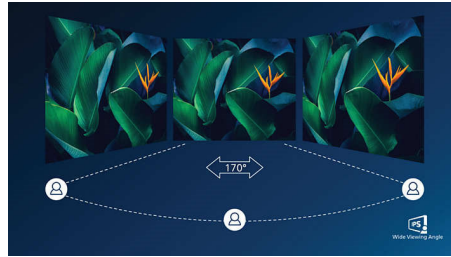

Standaard met meerdere kantelopties

Onze continu kantelbare standaard kan worden gebogen van 0 tot 90 graden en biedt de flexibiliteit die u nodig hebt om comfortabel te werken waar u maar wilt.

Prestaties, aanpassingsvermogen

Geniet van een simpel, draagbaar werkstation met twee schermen. De zachte, soepele, buigzame USB-C-kabel is ontworpen om gemakkelijk te dragen en past in elke tas.

IPS-technologie

IPS-schermen maken gebruik van een geavanceerde technologie waardoor u kunt genieten van een extra brede kijkhoek van 170/170 graden. Hierdoor kunt u het scherm vanuit bijna elke hoek zien. De IPS-schermen bieden, in tegenstelling tot de normale TN-panelen, scherpe beelden met levendige kleuren. Niet alleen ideaal voor het bekijken van foto's, het afspelen van films en het surfen op internet, maar ook voor professionele toepassingen waarbij kleurnauwkeurigheid en constante helderheid zeer belangrijk is.

16:9 Full HD-scherm

Beeldkwaliteit is belangrijk. Normale schermen leveren kwaliteit, maar u verwacht meer. Dit display beschikt over een geavanceerde Full HD-resolutie van 1920 x 1080. Full HD zorgt voor scherpe details met hoge helderheid, ongelofelijk contrast en realistische kleuren dus verwacht levensechte beelden.