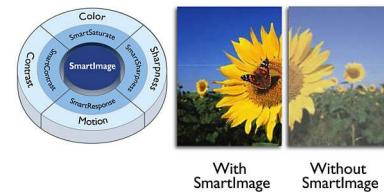

SmartImage

SmartImage 為 Philips 獨創的尖端科技，能夠分析屏幕播放的內容並提供最佳的顯示效果。簡單易用的介面允許您選擇各種模式，如辦公、圖像、娛樂、經濟等，以配合所使用的應用程式。據您的選擇，SmartImage 能有效優化影像和影片的對比度、色彩飽和度及清晰度，以達到最佳的播放效果。經濟模式可以為您節省大量電力。只要按一下按鈕即可馬上享受！