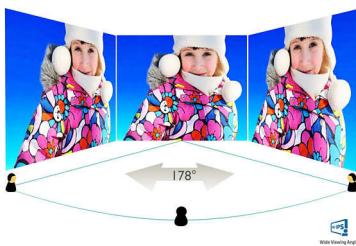

產品特點

Ambiglow

Ambiglow 為您帶來嶄新的視覺體驗。創新的 Ambiglow 技術可從顯示器塑造光暈，從而增強螢幕內容。其高速處理器可分析即將顯示的影像內容，並持續調整散發光線的色彩及亮度，與影像互相配襯。

Smart Bias 光線

Smart Bias 照明模式讓您舒適享受最佳的影像品質。在昏暗的房間裡，雙眼會擴大，受到持續改變影像的限制，可能會患上電腦視覺症候群。Smart Bias 光線在顯示屏周圍的牆壁上營造柔和固定的 6500k 白光，特別適合長期觀看顯示屏的人士使用，不但有助減少眼睛疲勞，而且能消除房間照明的反射及反光，提高所看到的對比率及畫面細節，接收正確的色彩觀感

AH-IPS 技術

全新 Philips 顯示器採用升級版 AH-IPS 面板，能夠呈現更卓越的色彩、響應時間及功率。與標準的 TN 面板不同，AH-IPS 面板即使在 178 度及旋轉模式下也能展示平穩一致的色彩，最適合時刻都需要準確色彩及一致亮度的應用程式使用，如修飾相片、圖形應用及網絡瀏覽。

超薄鑲邊

全新 Philips 顯示器運用最新的技術面板，採用簡約設計，將外框鑲邊的厚度減至約 2.5mm。結合約 9mm 嵌入面板的黑色矩陣線條，大大減少鑲邊的整體尺寸，盡量減

少干擾，將觀賞尺寸放至最大。超薄鑲邊顯示器特別適合遊戲、圖形設定及專業應用等多重顯示或畫面分格設定使用，讓您享受運用一個大型顯示器的快感。