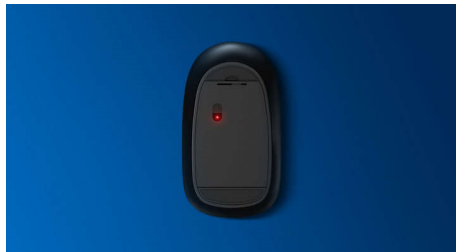

PHILIPS

Kombinace bezdrátové klávesnice a myši
4 tlačítka Kabelové USB 2.0, Optický senzor

SPT6264/00

Přednosti

Plug-and-play

Jednoduchá kabelová připojení USB typu plug-and-play

Provedení myši uzpůsobené pro obě ruce

Tvar myši uzpůsobený pro levou i pravou ruku přináší skvělý pocit

Pohodlné a ergonomické provedení

Pohodlné a ergonomické provedení myši přináší skvělý pocit

Důvěrné známé rozložení klávesnice

Důvěrně známé rozložení pro snadné psaní

Plynulé optické sledování pohybu

Plynulé ovládání díky optickému sledování pohybu s vysokým rozlišením

Vyšší odolnost kláves

Díky vyšší odolnosti vydrží klávesy miliony stisknutí

Tiché psaní

Nízkoprofilové klávesy pro pohodlné a tiché psaní

- Typové provedení: Ergonomický a stylový design
- Požadavek na ovladač: Bez ovladače
- Typ výrobku: Kombinace kabelové klávesnice a myši (černá)
- Materiál čelního panelu: Plastový čelní panel
- Životnost klávesy: 10 milionů stisknutí
- Typ funkce Key Rollover: 6-key rollover (A, S, D, J, K, L)
- Klávesy: 104 kláves
- Typ držení: Myš pro levou i pravou ruku
- Myš s přesným optickým senzorem: 1 000/1 200 DPI, 2 úrovně nastavení DPI