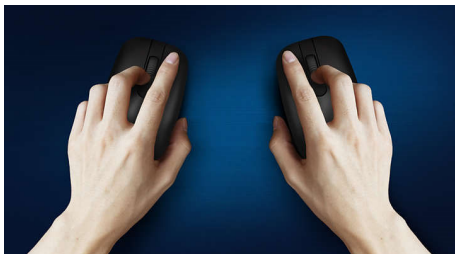

- Jednoduchá kabelová připojení USB typu plug-and-play

Spolehlivost od společnosti Philips

- Díky vyšší odolnosti vydrží klávesy miliony stisknutí

Komfortní a přesné ovládání

- Tvar myši uzpůsobený pro levou i pravou ruku přináší skvělý pocit
- Pohodlné a ergonomické provedení myši přináší skvělý pocit
- Plynulé ovládání díky optickému sledování pohybu s vysokým rozlišením

PHILIPS

Kombinace bezdrátové klávesnice a myši
4 tlačítka Kabelové USB 2.0, Optický senzor

SPT6264/00

Přednosti

Plug-and-play

Jednoduchá kabelová připojení USB typu plug-and-play

Provedení myši uzpůsobené pro obě ruce

Tvar myši uzpůsobený pro levou i pravou ruku přináší skvělý pocit

Pohodlné a ergonomické provedení

Pohodlné a ergonomické provedení myši přináší skvělý pocit

Důvěrné známé rozložení klávesnice

Důvěrně známé rozložení pro snadné psaní

Plynulé optické sledování pohybu

Plynulé ovládání díky optickému sledování pohybu s vysokým rozlišením

Vyšší odolnost kláves

Díky vyšší odolnosti vydrží klávesy miliony stisknutí

Tiché psaní

Nízkoprofilové klávesy pro pohodlné a tiché psaní