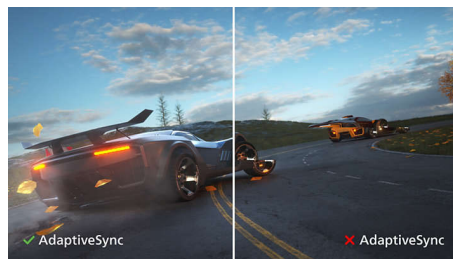

Adaptive-Sync 適應同步技術

遊戲不應該在紊亂的競技場面或是支離破碎的畫面之間選擇。Adaptive-Sync 適應同步技術可實現順暢迅速的更新體驗與超快的反應時間，幾乎任何畫面更新率均可獲得流暢不造作的效能表現。