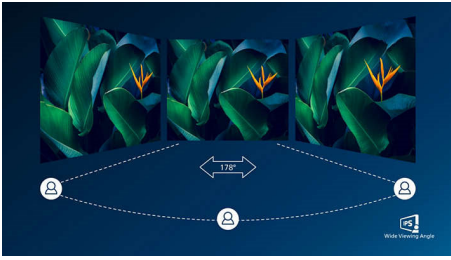

賞心悅目

- EasyRead 易讀模式，享受閱讀紙本的體驗
- 不閃爍技術降低眼睛疲勞
- LowBlue 模式可提供舒適的生產力

真實的多媒體體驗

- HDMI 確保通用數位連接性

每次都能呈現生動影像

- SmartContrast 提供豐富的黑色細節
- IPS LED 廣視角技術，提供精準銳利的影像和色彩
- 16:9 Full HD 顯示器，呈現清晰細膩影像
- 智能影像 (SmartImage)，預設最佳化影像設定
- 採用 Adaptive-Sync 適應同步技術，輕鬆享受流暢的動作表現

PHILIPS

液晶顯示器

V Line 24 (對角線 23.8 吋 / 60.5 公分), 1920 x 1080 (Full HD)

焦點

IPS 技術

IPS 顯示器採用先進技術，創造 178/178 度的超廣視角，讓您可從幾乎任何角度位置觀看顯示器。不同於一般 TN 面板，IPS 顯示器能為您畫質驚人、色彩逼真的清晰影像，不僅適合欣賞相片、觀看電影、瀏覽網路，更適合用於講究色彩準確度和亮度穩定性的專業用途。