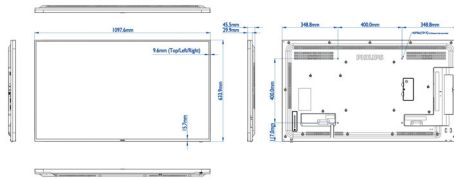

Afmetingen

- Breedte van het apparaat: 1097,6 mm
- Gewicht van het product: 14,8 kg
- Hoogte van het apparaat: 633,9 mm
- Diepte van het apparaat: 45,5 mm
- Breedte van het apparaat (inch): 43,21 inch
- Hoogte van het apparaat (inch): 24,96 inch
- Geschikt voor wandmontage: 400 x 400 mm, M6
- Diepte van het apparaat (inch): 1,79 inch
- Randbreedte: 9,6 mm (T/L/R), 15,7 mm (B)
- Gewicht van het product (lb): 32,63 lb

Voorwaarden voor een goede werking

- Hoogte: 0 ~ 3000 m
- Temperatuurbereik (in bedrijf): 0 ~ 40 °C
- MTBF: 50.000 uur
- Temperatuurbereik (opslag): -10 ~ 50 °C
- Vochtigheidsbereik (in werking) [RV]: 10 ~ 90% (zonder condensvorming)
- Vochtigheidsbereik (opslag) [RV]: 0 ~ 100% (zonder condensvorming)

Accessoires

- Meegeleverde accessoires: Afstandsbediening, Batterijen voor afstandsbediening, AC-netsnoer, Snelstartgids, RS232-kabel
- Meegeleverde accessoires: Randbevestigingsset (1)-2 stuks, Randbevestigingsset (2)-1 stuk, M3-schroef x1, RS232 daisy-chain-kabel, Bedekking Sd-kaart (x1), Schroef (x8)
- Standaard: BM05922 (universele standaard-L)(optie)

Diversen

- Taalversies in beeldschermmenu: Engels, Frans, Duits, Spaans, Pools, Turks, Russisch, Italiaans, Vereenvoudigd Chinees, Traditioneel Chinees, Japans, Arabisch

Publicatiedatum
2024-03-23

Versie: 6.0.1

EAN: 87 12581 75595 9

© 2024 Koninklijke Philips N.V.
Alle rechten voorbehouden.

Specificaties kunnen zonder voorafgaande kennisgeving worden gewijzigd. Handelsmerken zijn het eigendom van Koninklijke Philips N.V. en hun respectieve eigenaren.

www.philips.com