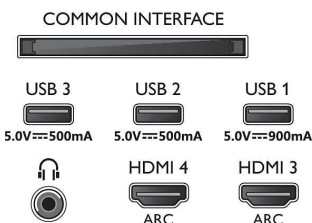

Connections

Side