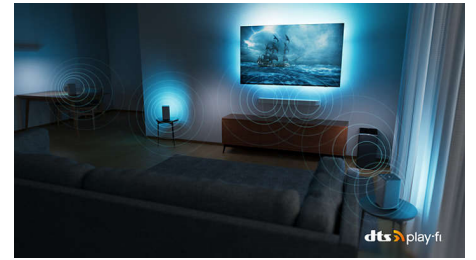

DTS Play-Fi kompatibilnost

Bežični kućni sustav tvrtke Philips koji pokreće DTS Play-Fi u sekundi omogućuje povezivanje s kompatibilnim bežičnim zvučnicima u vašem domu. Slušajte film u kuhinji dok pripremate međuobrok. Reproducirajte glazbu bilo gdje. Pratite komentare važne utakmice čak i ako morate napustiti prostoriju.