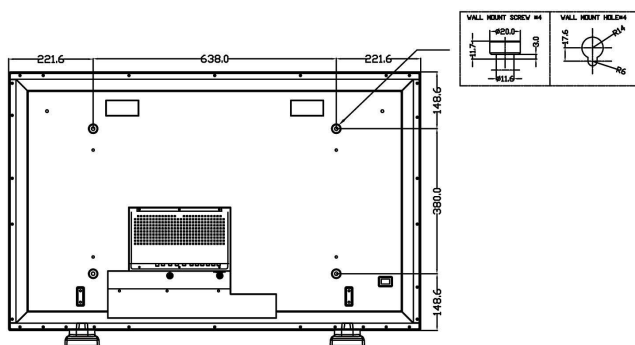

Drift

- Strømforsyning: 100-240VAC, 50/60Hz
- Forbruk (på-modus): 380 +/- 10 % Watt (ved 110 VAC / fargelinjemønster)
- Sleep-modus: 5 Watt maks.

Støttet skjermoppløsning

- Datamaskinformater: 640 x 480, 60, 72, 75, 85 Hz, 800 x 600, 56, 60, 72, 75, 85 Hz, 720 x 400, 70 Hz, 1024 x 768, 60, 70, 75, 85 Hz, 1280 x 1024, 60 Hz
- Videoformater: 480i, 60 Hz, 480p, 60 Hz, 576i, 50 Hz, 576p, 50 Hz, 720p, 50, 60 Hz, 1080i, 50, 60 Hz
- MAC 640 x 480: 67 Hz
- MAC 832 x 624: 75 Hz
- MAC 1152 x 870: 75 Hz
- VGA 640 x 350: 70 Hz
- VGA 640 x 400: 50 Hz
- WVGA 852 x 480: 60 Hz

Mål

- Levetid ved 50 % lysstyrke: 25000 time(r)
- Vekt: 36,5 kg
- Temperaturområde (drift): 0 °C til 40 °C
- Temperaturområde (lagring): -5 °C til +50 °C
- Relativ luftfuktighet: 20–80 %
- Dybde (med base): 291 millimeter
- Høyde (med base): 722 millimeter
- Bredde (med base): 1081 millimeter
- Dybde (uten base): 95 millimeter
- Bredde (uten base): 1081 millimeter
- Høyde (uten base): 677 millimeter

Tuner/mottak/overføring

- TV-system: PAL, SECAM

Tilbehør

- Vedlagt tilbehør: Nettledning, Batteri, Fjernkontroll, Bordstativ, VGA-kabel
- Brukerhåndbok: Eng,tys,ned,fra,spa,ita,por
- Ekstrautstyr: Takmontering, Fleksibel veggmontering, Fast veggmontering

Diverse

- Ramme: Sølv

Utgivelsesdato
2024-03-29

Versjon: 6.0.7

EAN: 87 10895 88948 3

© 2024 Koninklijke Philips N.V.
Alle rettigheter forbeholdt.

Spesifikasjonene kan endres uten varsel. Varemerker tilhører Koninklijke Philips N.V. eller deres respektive eiere.

www.philips.com