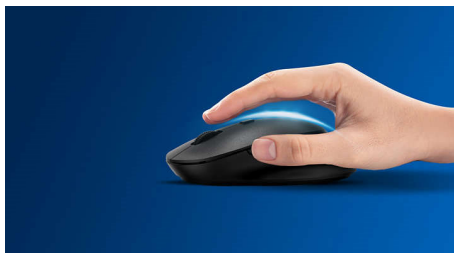

Teclado concebido para a produtividade máxima

- Esquema familiar para uma escrita fácil
- Teclas de baixo perfil para uma escrita confortável e silenciosa
- O design de perfil fino fica bem na sua secretária

- A forma ambidestra proporciona uma sensação fantástica na mão direita ou esquerda
- O design confortável e ergonómico do rato proporciona uma sensação fantástica
- Seguimento ótico de alta definição para um controlo suave

PHILIPS

Combinação de teclado e rato sem fios
4 botões USB 2.0 com fios, Sensor ótico

SPT6264/01

Destaques

Plug-and-play

Ligações USB com fios plug-and-play simples

Design de rato ambidestro

A forma ambidestra proporciona uma sensação fantástica na mão direita ou esquerda

Design ergonómico e confortável

O design confortável e ergonómico do rato proporciona uma sensação fantástica

Esquema de teclado familiar

Esquema familiar para uma escrita fácil

Seguimento ótico suave

Seguimento ótico de alta definição para um controlo suave