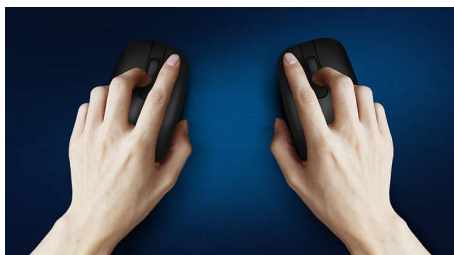

Teclado concebido para a produtividade máxima

- Esquema familiar para uma escrita fácil
- Teclas de baixo perfil para uma escrita confortável e silenciosa
- O design de perfil fino fica bem na sua secretária

- A forma ambidestra proporciona uma sensação fantástica na mão direita ou esquerda
- O design confortável e ergonómico do rato proporciona uma sensação fantástica
- Seguimento ótico de alta definição para um controlo suave

PHILIPS

Combinação de teclado e rato sem fios
4 botões USB 2.0 com fios, Sensor ótico

SPT6264/01

Destaques

Plug-and-play

Ligações USB com fios plug-and-play simples

Design de rato ambidestro

A forma ambidestra proporciona uma sensação fantástica na mão direita ou esquerda

Design ergonómico e confortável

O design confortável e ergonómico do rato proporciona uma sensação fantástica

Esquema de teclado familiar

Esquema familiar para uma escrita fácil

Seguimento ótico suave

Seguimento ótico de alta definição para um controlo suave