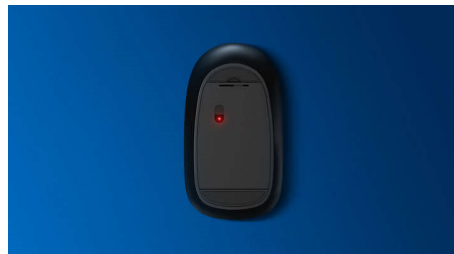

Teclado concebido para a produtividade máxima

- Esquema familiar para uma escrita fácil
- Teclas de baixo perfil para uma escrita confortável e silenciosa
- O design de perfil fino fica bem na sua secretária

- A forma ambidestra proporciona uma sensação fantástica na mão direita ou esquerda
- O design confortável e ergonómico do rato proporciona uma sensação fantástica
- Seguimento ótico de alta definição para um controlo suave

PHILIPS

Combinação de teclado e rato sem fios
4 botões USB 2.0 com fios, Sensor ótico

SPT6264/01

Destaques

Plug-and-play

Ligações USB com fios plug-and-play simples

Design de rato ambidestro

A forma ambidestra proporciona uma sensação fantástica na mão direita ou esquerda

Design ergonómico e confortável

O design confortável e ergonómico do rato proporciona uma sensação fantástica

Esquema de teclado familiar

Esquema familiar para uma escrita fácil

Seguimento ótico suave

Seguimento ótico de alta definição para um controlo suave