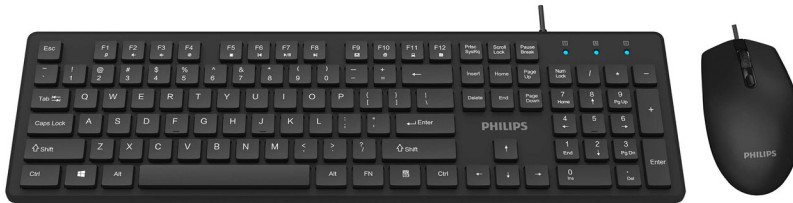

Philips 200 Series
Combinação de teclado e
rato sem fios

4 botões
USB 2.0 com fios
Sensor ótico

SPT6264

Concebido à sua medida

Desenvolvido para a sua vida produtiva. O novo conjunto de teclado e rato da série 200 conta com um teclado ergonómico bem concebido para uma utilização diária confortável e uma durabilidade fiável. O rato ótico oferece um controlo ergonómico e preciso.

Teclado concebido para a produtividade máxima

- Esquema familiar para uma escrita fácil
- Teclas de baixo perfil para uma escrita confortável e silenciosa
- O design de perfil fino fica bem na sua secretária

- A forma ambidestra proporciona uma sensação fantástica na mão direita ou esquerda
- O design confortável e ergonómico do rato proporciona uma sensação fantástica
- Seguimento ótico de alta definição para um controlo suave

- Tipo de design: Design elegante e ergonómico
- Requisito de controlador: Sem controlador
- Tipo de produto: Combinação de teclado e rato com fios (preto)
- Material do painel frontal: Painel frontal de plástico
- Vida útil das teclas: 10 milhões de digitações
- Digitação simultânea: Digitação simultânea de 6 teclas (A, S, D, J, K, L)
- Teclas: 104 teclas
- Tipo de mão: Rato para destros e esquerdinos
- Precisão do sensor ótico - Rato: 1000/1200 DPI, DPI ajustáveis a 2 níveis