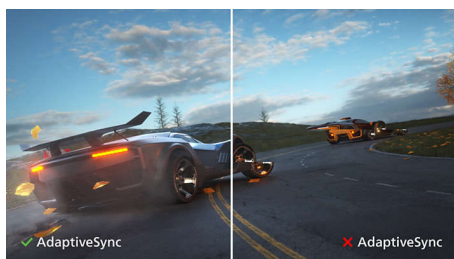

Technologie Adaptive-Sync

Hraní her by nemělo být volbou mezi trhaným nebo rozbitým obrazem. Získejte plynulý výkon bez obrazových artefaktů při libovolné snímkové frekvenci díky technologii Adaptive-Sync, plynulému obnovování a mimořádně krátké době odezvy.