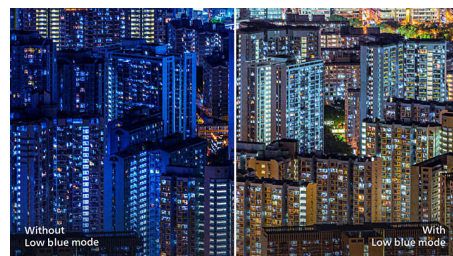

Režim LowBlue

Studie ukázaly, že stejně tak, jako mohou ultrafialové paprsky způsobit poškození oka, mohou postupem času poškození oka a zhoršení zraku způsobovat i krátkovlnné paprsky modrého světla z displejů LED. Režim Philips LowBlue myslí na naše zdraví a s využitím inteligentní softwarové technologie škodlivé krátkovlnné modré světlo omezuje.