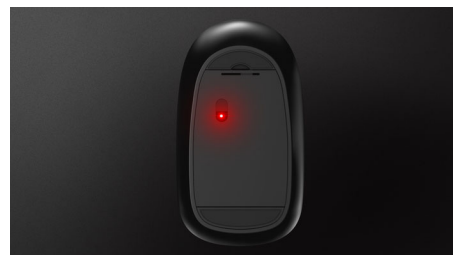

Plynulé optické sledovanie

Optické sledovanie s vysokým rozlíšením na bezproblémové ovládanie

Pohodlná ergonomická konštrukcia

Pohodlný ergonomický dizajn, vďaka ktorému myš skvele padne do ruky