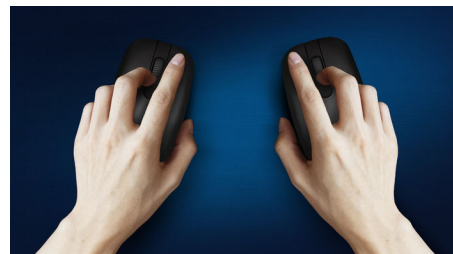

Dizajn myši vhodný do oboch rúk

Tvar vhodný do oboch rúk dobre padne do ľavej aj pravej ruky

Dátum vydania
2020-08-13

Verzia: 3.1.1

12 NC: 8670 001 56993
EAN: 87 12581 75470 9

© 2020 Koninklijke Philips N.V.
Všetky práva vyhradené.

Autor si vyhradzuje právo zmeny špecifikácií bez oznámenia. Ochranné známky sú majetkom Koninklijke Philips N.V. alebo ich príslušných vlastníkov.

www.philips.com