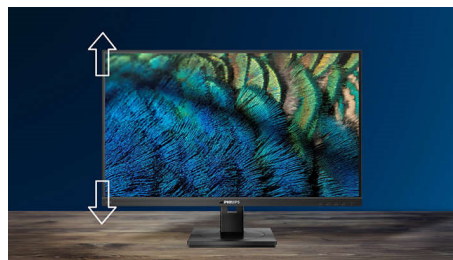

Curved UltraWide LCD-scherm
X Line 86,36 cm (34"), 3440 x 1440 (WQHD)

Kenmerken

Gebogen scherm-design

Desktopmonitoren bieden een persoonlijke gebruikerservaring, waar een gebogen design zeer goed bij aansluit. Het gebogen scherm zorgt voor een aangenaam, maar subtiel effect, waarbij al uw aandacht uitgaat naar het scherm midden op uw bureau.

100 Hz snelle vernieuwing

Voor goede game- en videoprestaties wilt u een beeldscherm met supervloeiende beelden. Dit Philips-beeldscherm vernieuwt beelden tot 100 keer per seconde, veel sneller dan een standaardbeeldscherm. Bij een lagere framesnelheid kan het gebeuren dat de vijand van plek naar plek op het scherm springt, zodat je hem moeilijk kunt raken. Met een framesnelheid van 100 Hz worden deze belangrijke ontbrekende afbeeldingen op het scherm weergegeven, zodat de vijand in vloeiende bewegingen wordt weergegeven en gemakkelijker te raken is.

Ultrabreed, kristalhelder beeld

Deze Philips-schermen bieden een kristalhelder, ultrabreed Quad HD-beeld van 3440 x 1440 pixels. Deze nieuwe schermen maken gebruik van hoogwaardige panelen met

een hoge pixeldichtheid, bieden brede kijkhoeken van 178/178 graden en laten uw foto's en beelden tot leven komen. De UltraWide 21:9-beeldverhouding maakt een hogere productiviteit mogelijk dankzij meer ruimte om beelden naast elkaar te vergelijken en meer zichtbare spreadsheetkolommen. Of u nu een professional bent met behoefte aan extreem gedetailleerde informatie voor CAD-CAM-oplossingen of een financieel expert die werkt met enorme spreadsheets, Philips-monitoren leveren kristalhelder beeld.

In hoogte verstelbare Ergo Base

De Ergo Base is een gebruiksvriendelijke monitorvoet van Philips die u kunt kantelen en in hoogte kunt verstellen. Zo kan iedere gebruiker de monitor naar de eigen voorkeur aanpassen voor optimaal kijkcomfort en maximale efficiëntie.