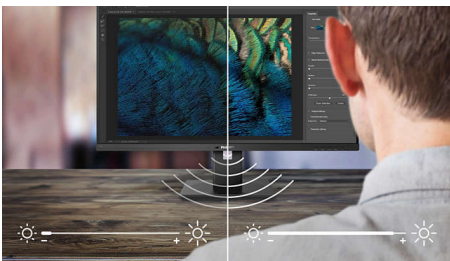

Vigtigste nyheder

LED-teknologi

Hvide LED'er er Solid State-enheder, der lyser op til fuld, ensartet lysstyrke hurtigere og dermed sparer opstartstid. LED'erne er uden kvikksølv. Det medfører mulighed for miljøvenligt genbrug og bortskaffelse. LED'erne giver også bedre mulighed for dæmpning af LCD-baggrundsbelysning og dermed superhøjt kontrastforhold. Det giver suveræn farvegengivelse takket være den ensartede lysstyrke over hele skærmen.

PowerSensor

PowerSensor er en indbygget "menneskedetektor", der udsender og modtager uskadelige infrarøde signaler for at bestemme, om en bruger er til stede. Sensoren reducerer automatisk skærmens lysstyrke, når brugeren fjerner sig fra skrivebordet, hvilket reducerer energiomkostningerne med op til 80 % og forlænger skærmens levetid.

DisplayPort

DisplayPort er et digitalt link fra PC til skærm uden konvertering. Det har højere ydeevne end DVI-standard og kan understøtte kabler på op til 15 meter og dataoverførsel på 10,8 Gbps/sek. Med denne høje ydeevne og nul forsinkelse får du de hurtigste billedbehandlings- og opdateringstider, hvilket gør DisplayPort til det bedste valg - ikke kun til

almindelig kontor- og hjemmebrug, men også til krævende spil og film, videoredigering m.m. Der er også tænkt på driftskompatibilitet via brug af flere forskellige adaptere.