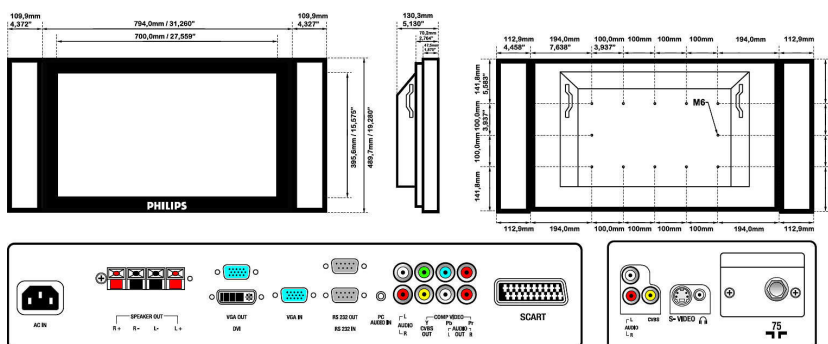

Spotřeba

- Napájení: Vestavěné, Střídavé napětí 90-264 V, 50/60 Hz
- Spotřeba (v režimu zapnuto): typ 100 W (PC), 130 W (TV)
- Úsporný režim: ≤ 2 W

Podporovaná rozlišení

- Počítačové formáty: 640 x 480, 60, 75 Hz, 720 x 400, 70 Hz, 800 x 600, 60, 75 Hz, 1024 x 768, 60, 75 Hz, 1280 x 768, 60 Hz, 1360 x 768, 60 Hz
- Videoformáty: 480i, 60 Hz, 480p, 60 Hz, 576p, 50 Hz, 576i, 50 Hz, 720p, 50, 60 Hz, 1080i, 50, 60 Hz

Rozměry

- Hmotnost: 19.2 kg
- Šířka přístroje (palce): 31 26 palců
- Výška přístroje (palce): 19.29 palců
- Hloubka přístř. (palce): 5,12 palců
- Hmotnost výrobku (lb): 42 33 lb
- Relativní vlhkost: 5 % - 90 %
- Střední doba mezi poruchami (MTBF): 50 000 hodin
- Hloubka (bez základny a reproduktorů): 130 mm
- Výška (bez základny a reproduktorů): 490 mm
- Šířka (bez základny a reproduktorů): 794 mm
- Šířka (s reproduktory): 1014 mm
- Šířka (s reproduktory) (palce): 39.921 palců
- Teplota (provozní): 0 °C až +35 °C

Příslušenství

- Dodávané příslušenství: Reproduktory (L/P), Stojan na nábytek (61 cm), Kabel DVI-D, Kabel VGA, Dálkový ovladač, Baterie, Napájecí kabel
- Volitelné příslušenství: Tuner PAL BPL4221R1, Držák na strop BM04111 a BM01111, Stabilní držák na zeď BM02111, Přemístitelný držák na zeď BM04111 a BM02212
- Uživatelský návod k disku CD-ROM

Různé

- Bezel: antracitová metalická
- Záruka: Evropa: 3 roky na místě; Pacifická Asie, Střední východ, Afrika: 1 rok

Datum vydání 2024-03-21

Verze: 6.0.17

EAN: 87 10895 89669 6

© 2024 Koninklijke Philips N.V.
Všechna práva vyhrazena.

Údaje mohou být změněny bez předchozího varování.
Ochranné známky jsou majetkem Koninklijke Philips N.V. nebo jejich příslušných vlastníků.

www.philips.com