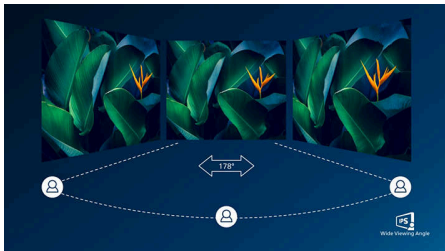

Основні особливості

Технологія IPS

Дисплеї IPS використовують вдосконалену технологію, яка забезпечує надзвичайно широкий кут огляду 178/178 градусів для перегляду практично під будь-яким кутом. Порівняно зі стандартними TN-панелями дисплеї IPS забезпечують надзвичайно чіткі зображення з яскравими кольорами, що ідеально підходить не лише для перегляду фотографій, відео та вебсторінок, а й професійних програм, які вимагають точності кольорів та сталої яскравості.