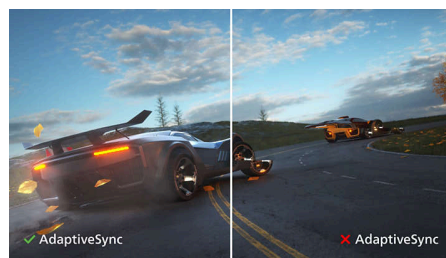

Технологія Adaptive-Sync

Ігри не мають бути вибором між переривчастим відтворенням і спотворенням. Насолоджуйтеся плавним відтворенням без дефектів практично за будь-якої частоти кадрів завдяки технології Adaptive-Sync, плавному швидкому оновленню та надшвидкому часу відповіді.